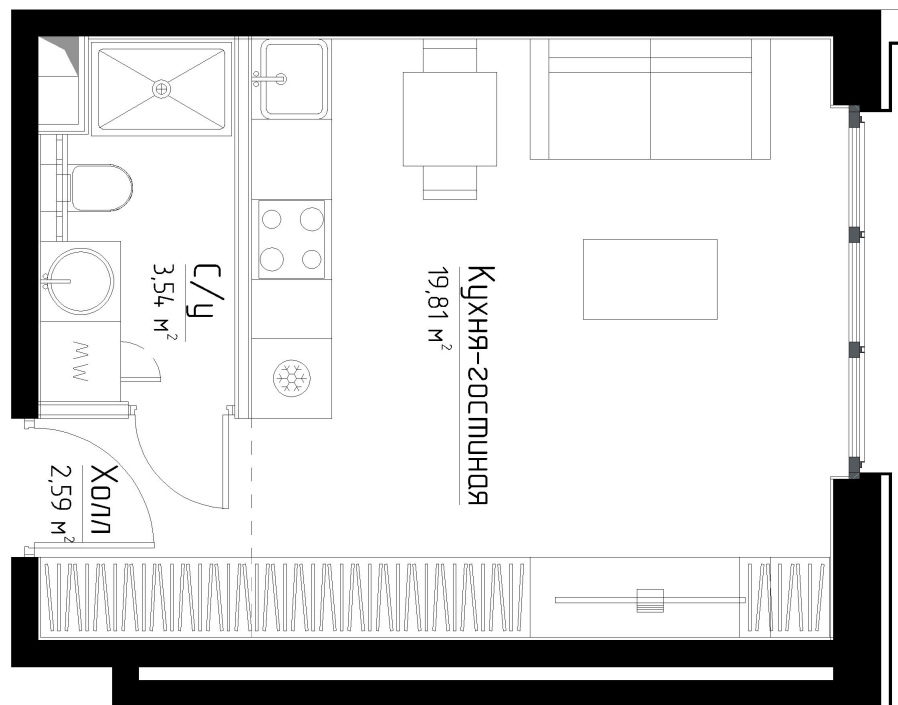

КОРПУС «МЭРЛИН»

ЭТАЖ 3

ПЛОЩАДЬ 25.9 М

КОМНАТ 0

ОТДЕЛКА MR BASE

СТОИМОСТЬ 11.75 МЛН.

НОМЕР 10

+7 (495) 182-34-79