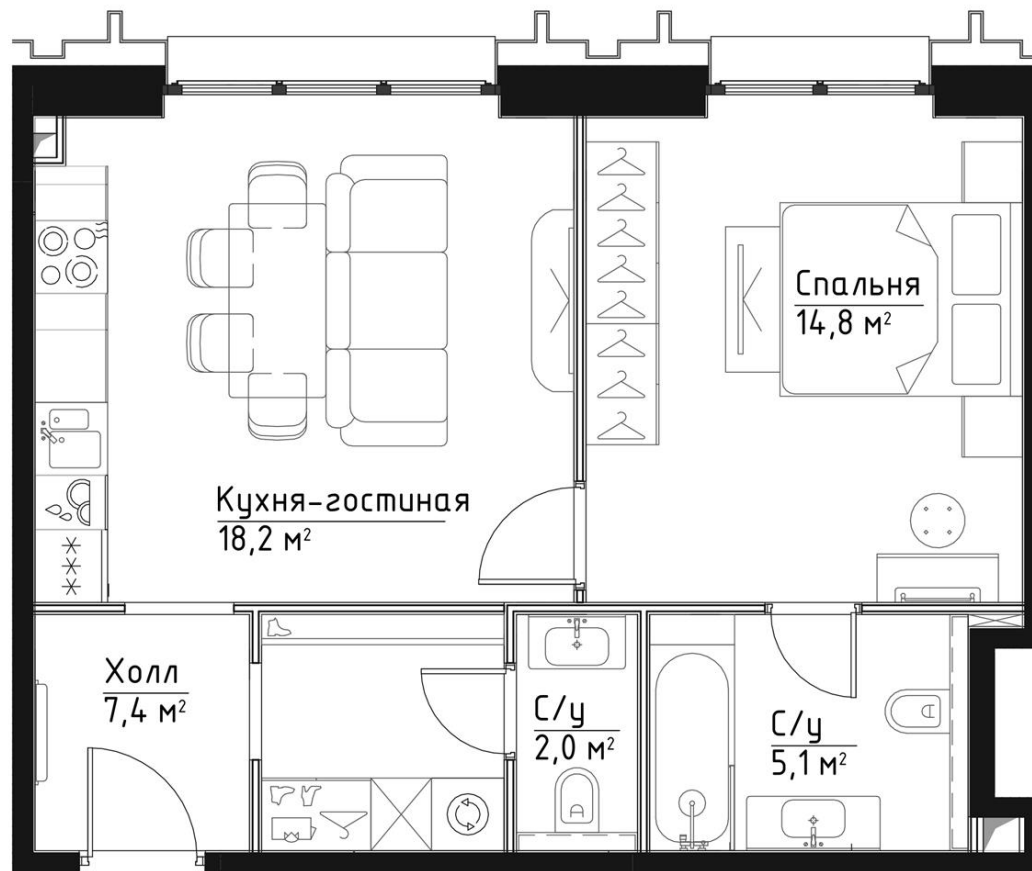

КОРПУС ВИВЬЕН

НОМЕР КВАРТИРЫ: 232

ЭТАЖ: 30

ПЛОЩАДЬ: 47.5 КВ. М

КОМНАТ: 1

ОТДЕЛКА: MR BASE

СТОИМОСТЬ: 32 238 449 РУБ.

29 336 989 РУБ.

ПАВЕЛЕЦКАЯ СИТИ СКИДКА 9% ПРИ 100%
ОПЛАТЕ И ИПОТЕКЕ БЕЗ СУБСИДИЙ.
ДЕЙСТВУЕТ ДО 2023-06-30

+7 (495) 182-34-79