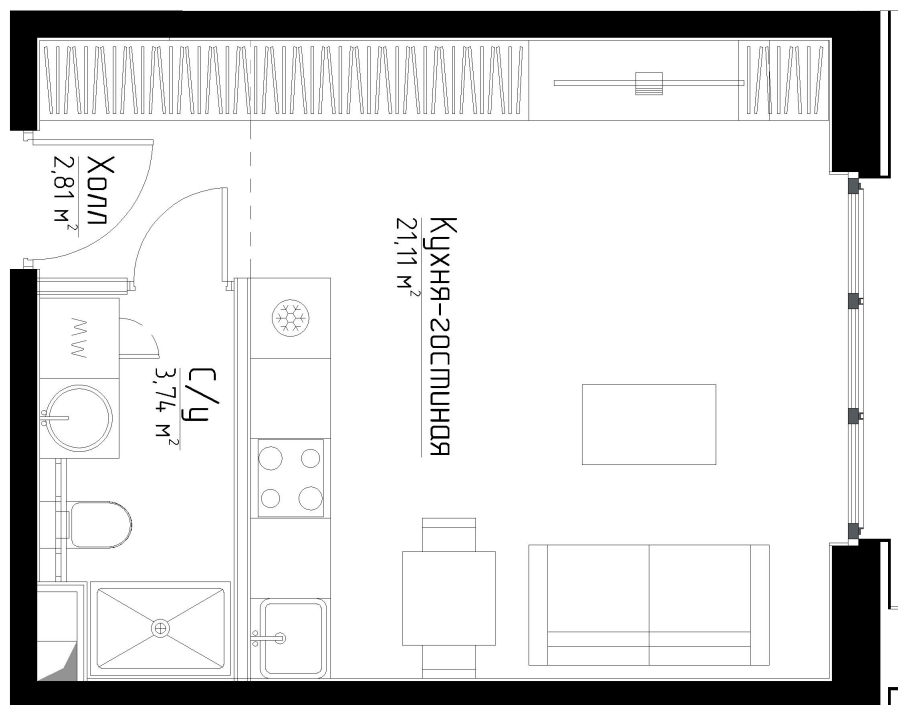

КОРПУС «МЭРЛИН»

ЭТАЖ 2

ПЛОЩАДЬ 27.6 М

КОМНАТ 0

ОТДЕЛКА MR BASE

СТОИМОСТЬ 12.01 МЛН.

НОМЕР 1

+7 (495) 182-34-79