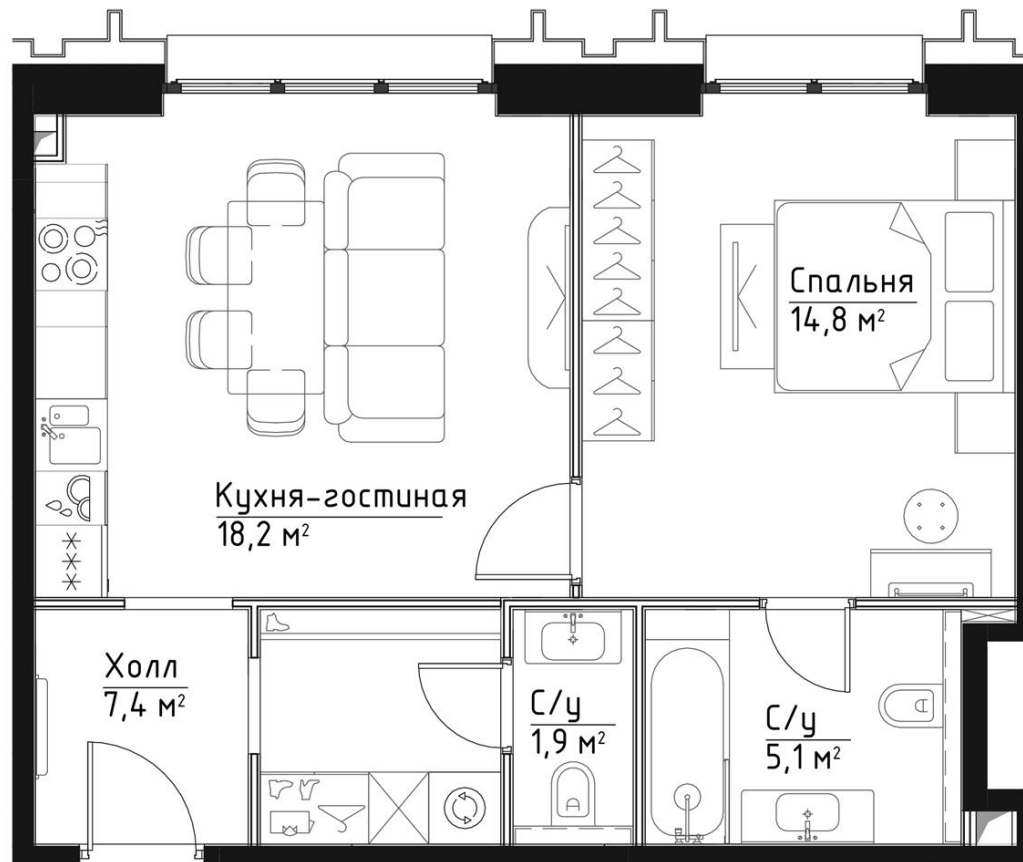

КОРПУС ВИВЬЕН

НОМЕР КВАРТИРЫ: 184

ЭТАЖ: 24

ПЛОЩАДЬ: 47.4 КВ. М

КОМНАТ: 1

ОТДЕЛКА: MR BASE

СТОИМОСТЬ: 30 299 956 РУБ.

27 572 960 РУБ.

ПАВЕЛЕЦКАЯ СИТИ СКИДКА 9% ПРИ 100%
ОПЛАТЕ И ИПОТЕКЕ БЕЗ СУБСИДИЙ.
ДЕЙСТВУЕТ ДО 2023-06-30

+7 (495) 182-34-79