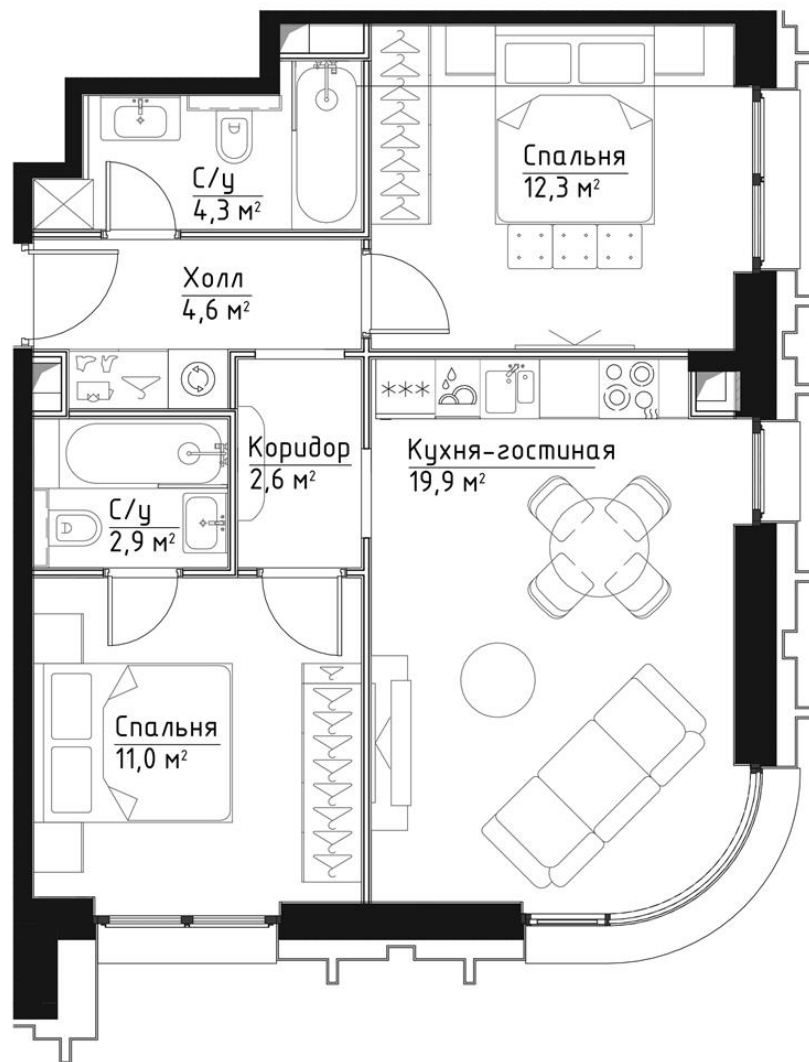

КОРПУС ВИВЬЕН

НОМЕР КВАРТИРЫ: 234

ЭТАЖ: 31

ПЛОЩАДЬ: 57.6 КВ. М

КОМНАТ: 2

ОТДЕЛКА: MR BASE

СТОИМОСТЬ: 33 964 974 РУБ.

28 870 228 РУБ.

ПАВЕЛЕЦКАЯ СИТИ СКИДКА 15% ПРИ 100%
ОПЛАТЕ И ИПОТЕКЕ БЕЗ СУБСИДИЙ.
ДЕЙСТВУЕТ ДО 2023-02-28

+7 (495) 182-34-79