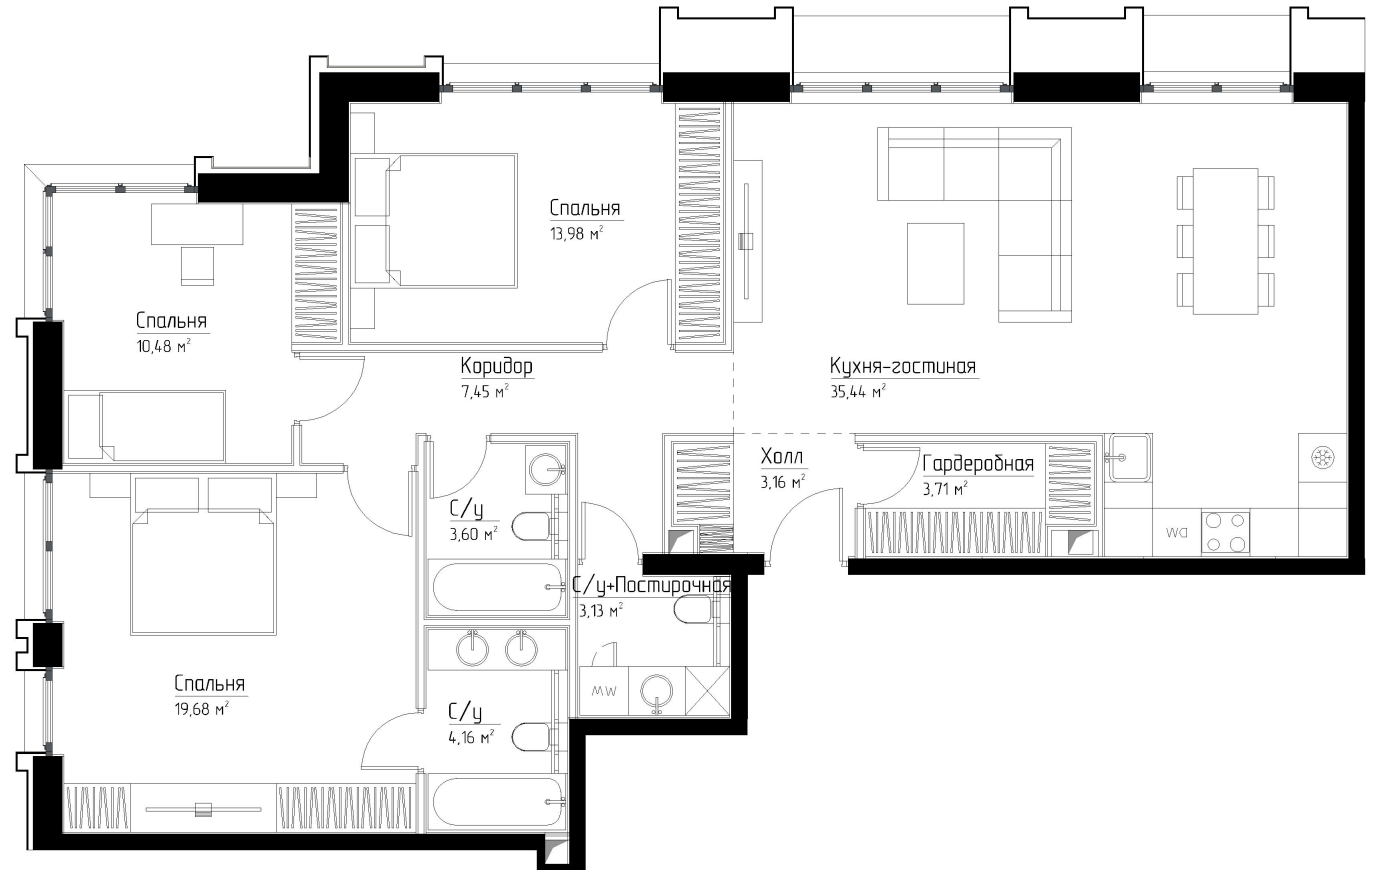

КОРПУС «МАРЛОН»

ЭТАЖ 44

ПЛОЩАДЬ 104.7 М

КОМНАТ 3

ОТДЕЛКА MR BASE

СТОИМОСТЬ 42.83 МЛН.

НОМЕР 286

+7 (495) 182-34-79