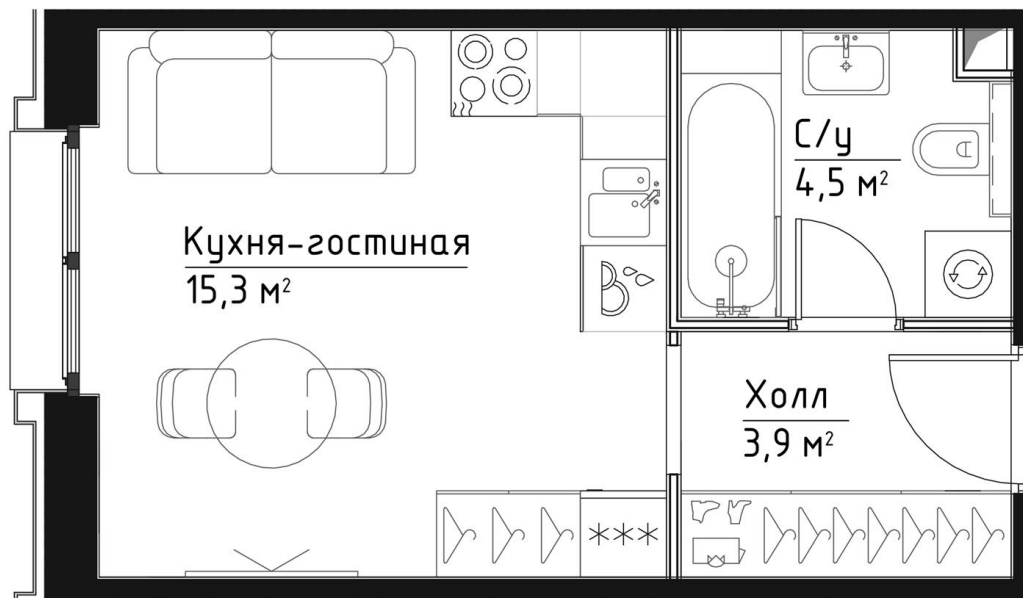

КОРПУС КЭРРИ

НОМЕР КВАРТИРЫ: 132

ЭТАЖ: 18

ПЛОЩАДЬ: 23.7 КВ. М

КОМНАТ: 0

ОТДЕЛКА: MR BASE

СТОИМОСТЬ: 46 306 520 РУБ.

14 349 737 РУБ.

ПАВЕЛЕСКАЯ СИТИ СКИДКА 12% ПРИ 100%
ОПЛАТЕ И ИПОТЕКЕ БЕЗ СУБСИДИЙ.
ДЕЙСТВУЕТ ДО 2023-03-31

+7 (495) 182-34-79