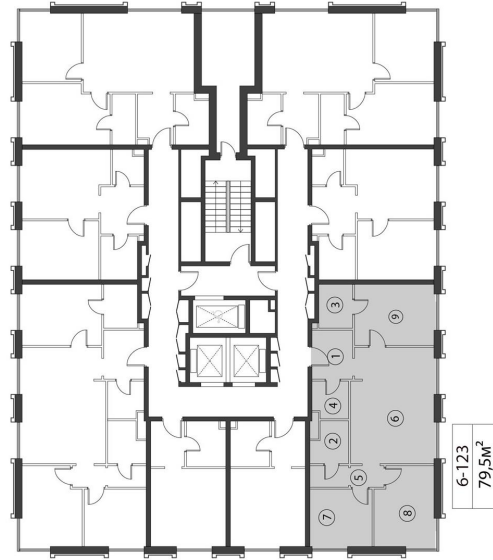

+7 (495) 182-34-79