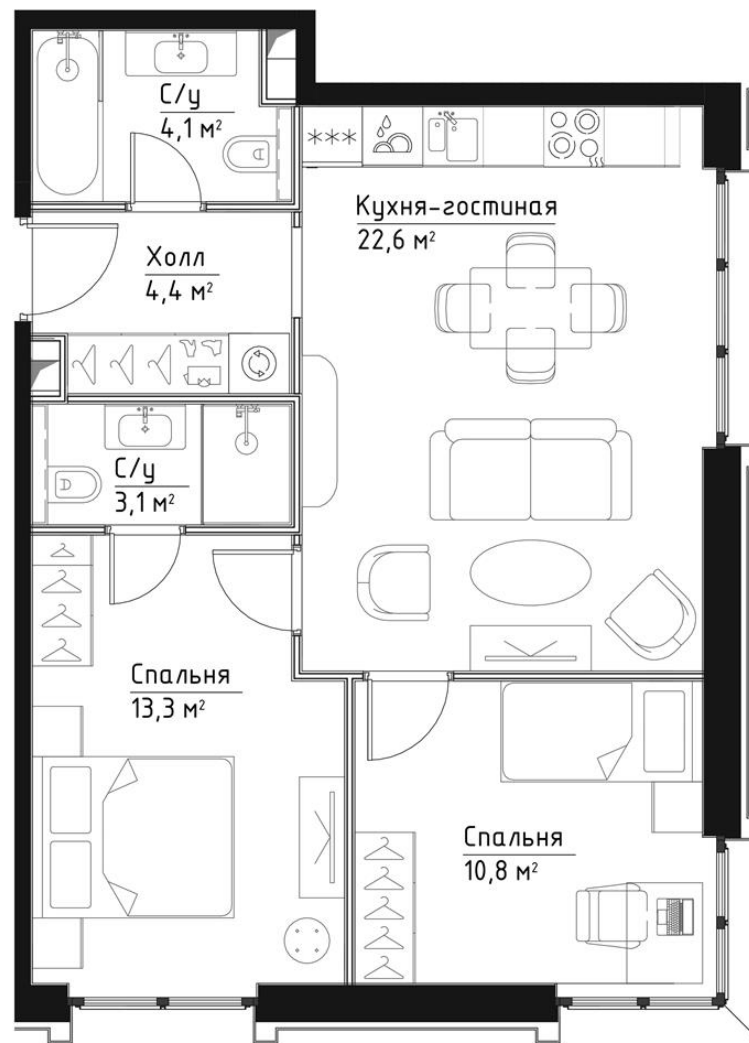

КОРПУС КЭРРИ

НОМЕР КВАРТИРЫ: 121

ЭТАЖ: 17

ПЛОЩАДЬ: 58.3 КВ. М

КОМНАТ: 2

ОТДЕЛКА: MR BASE

СТОИМОСТЬ: 31 894 487 РУБ.

28 067 149 РУБ.

ПАВЕЛЕЦКАЯ СИТИ СКИДКА 12% ПРИ 100%
ОПЛАТЕ И ИПОТЕКЕ БЕЗ СУБСИДИЙ.
ДЕЙСТВУЕТ ДО 2023-03-31

+7 (495) 182-34-79