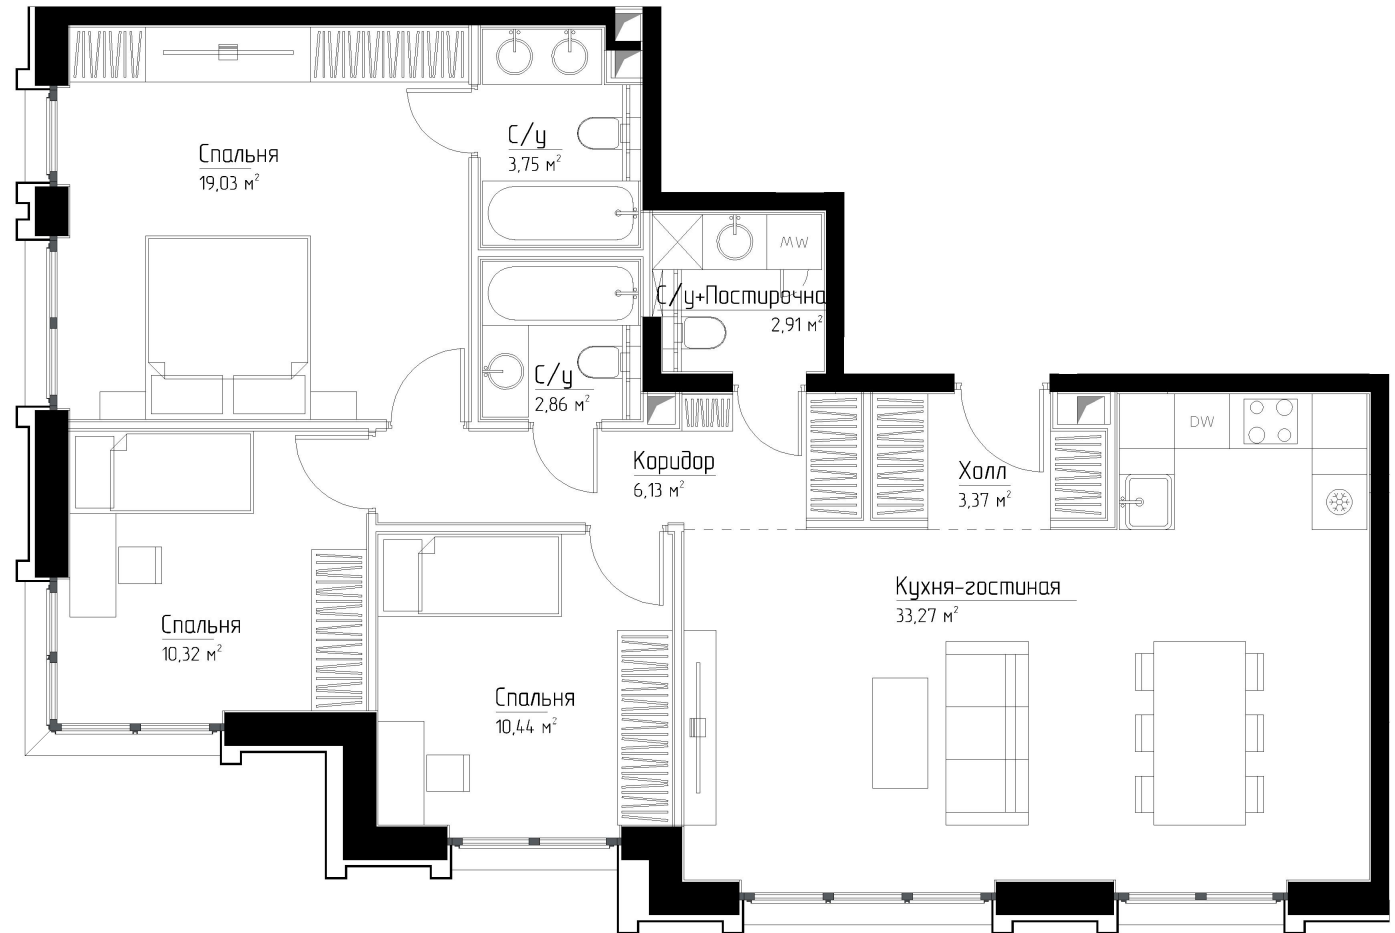

КОРПУС «МАРЛОН»

ЭТАЖ 42

ПЛОЩАДЬ 92.1 М

КОМНАТ 3

ОТДЕЛКА MR BASE

СТОИМОСТЬ 34.84 МЛН.

НОМЕР 277

+7 (495) 182-34-79