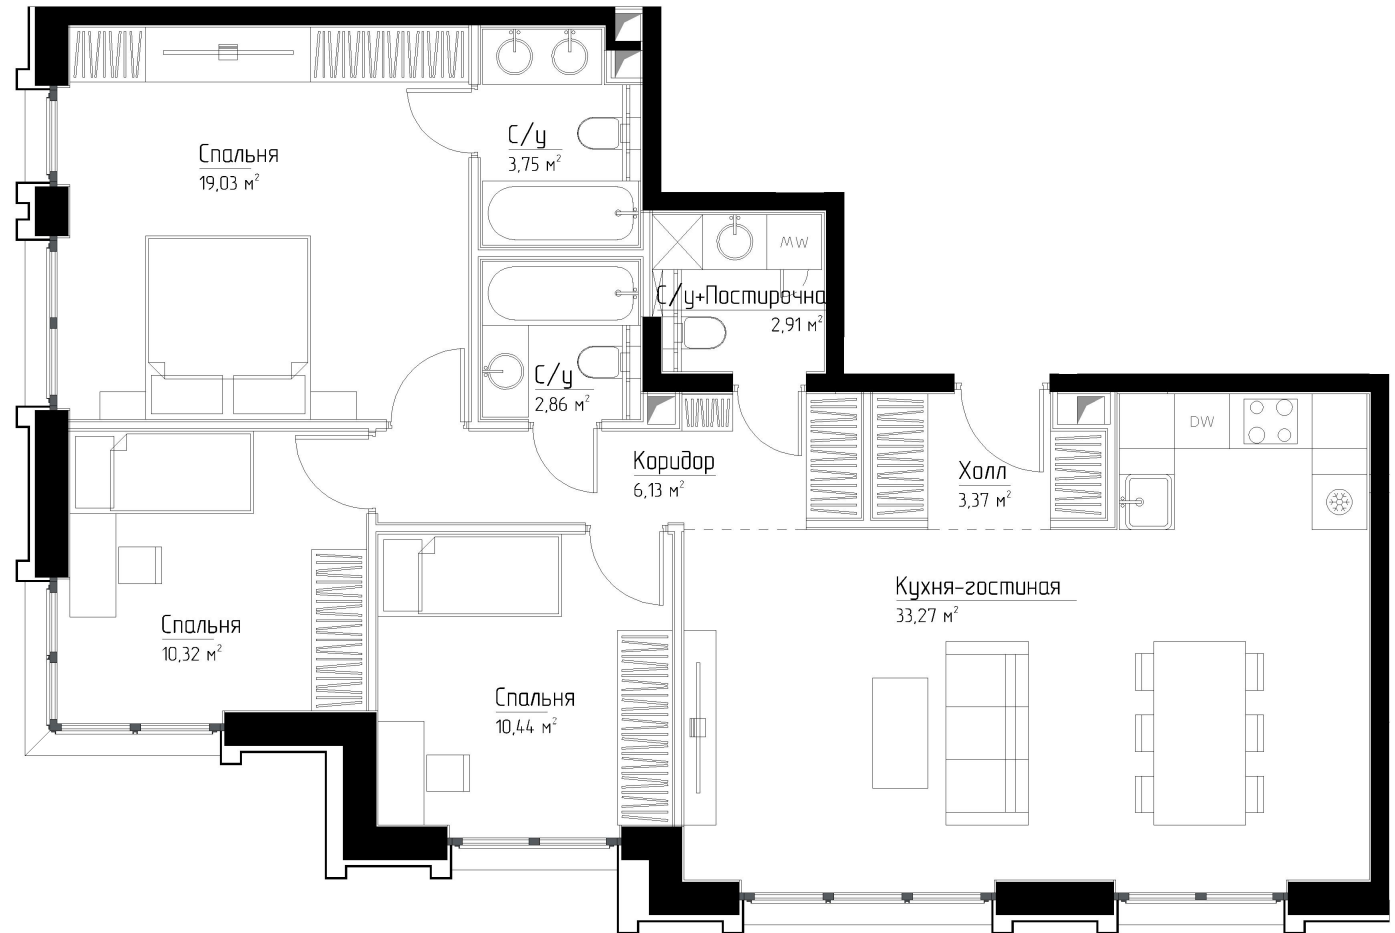

КОРПУС «МАРЛОН»

ЭТАЖ 41

ПЛОЩАДЬ 92.1 М

КОМНАТ 3

ОТДЕЛКА MR BASE

СТОИМОСТЬ 34.79 МЛН.

НОМЕР 273

+7 (495) 182-34-79