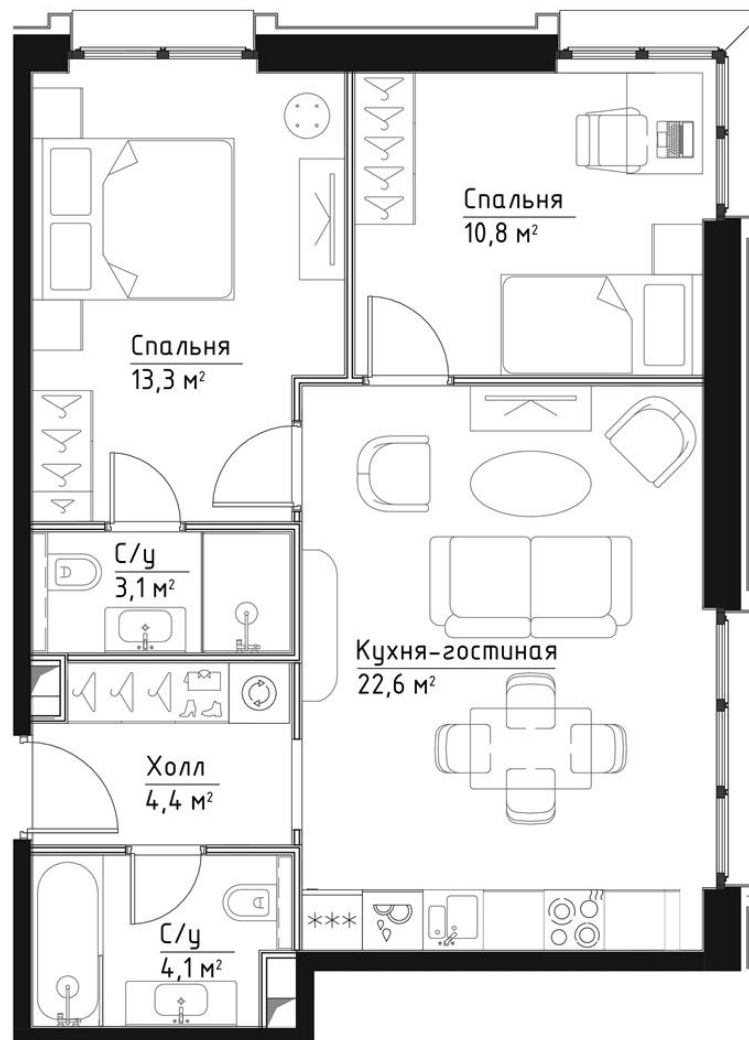

КОРПУС КЭРРИ

НОМЕР КВАРТИРЫ: 120

ЭТАЖ: 16

ПЛОЩАДЬ: 58.3 КВ. М

КОМНАТ: 2

ОТДЕЛКА: MR BASE

СТОИМОСТЬ: 34 817 345 РУБ.

30 639 264 РУБ.

ПАВЕЛЕЦКАЯ СИТИ СКИДКА 12% ПРИ 100%
ОПЛАТЕ И ИПОТЕКЕ БЕЗ СУБСИДИЙ.
ДЕЙСТВУЕТ ДО 2023-03-31

+7 (495) 182-34-79