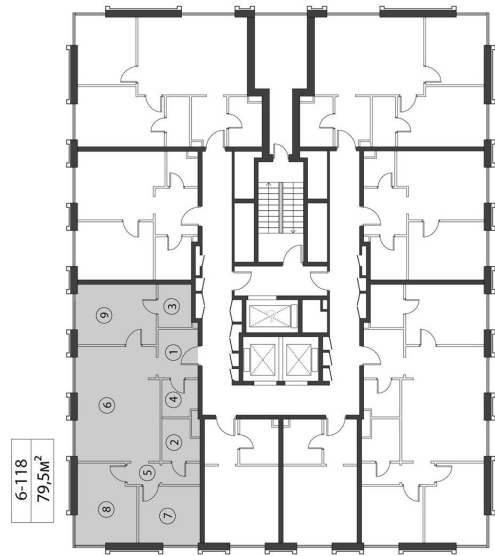

+7 (495) 182-34-79