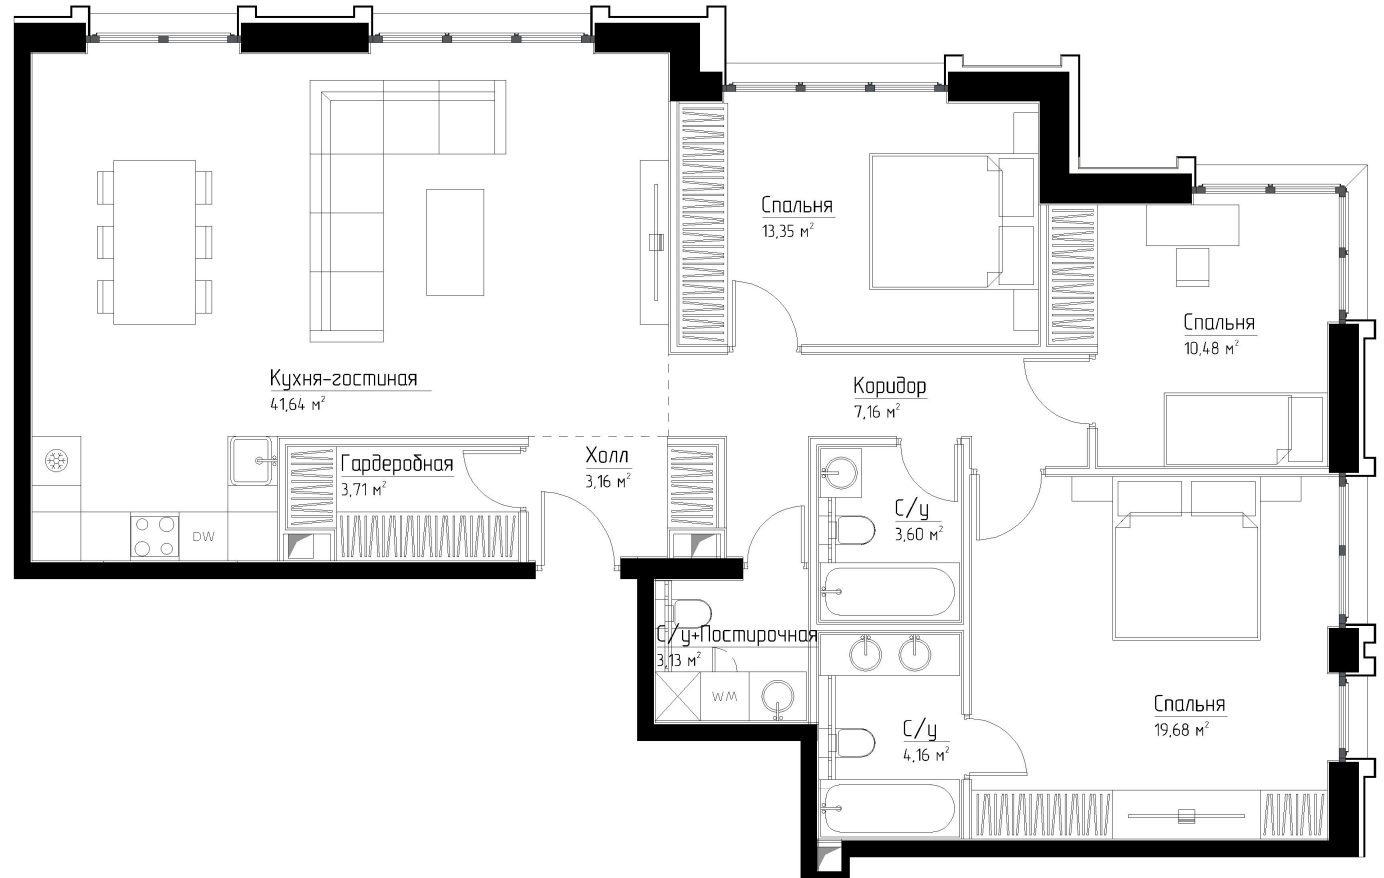

КОРПУС «МАРЛОН»

ЭТАЖ 40

ПЛОЩАДЬ 110.1 М

КОМНАТ 3

ОТДЕЛКА MR BASE

СТОИМОСТЬ 44.27 МЛН.

НОМЕР 271

+7 (495) 182-34-79