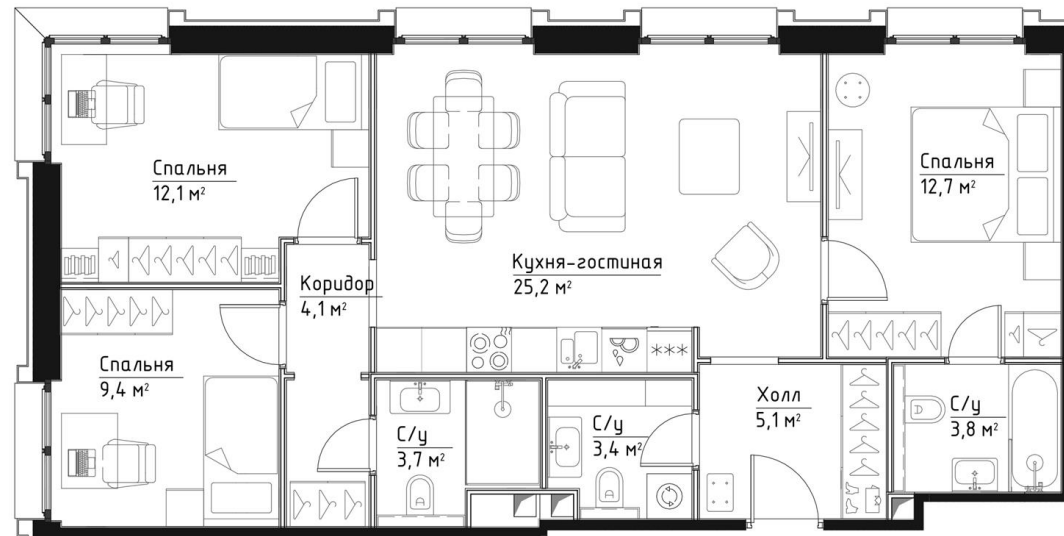

КОРПУС КЭРРИ

НОМЕР КВАРТИРЫ: 118

ЭТАЖ: 16

ПЛОЩАДЬ: 79.5 КВ. М

КОМНАТ: 3

ОТДЕЛКА: MR BASE

СТОИМОСТЬ: 44 387 020 РУБ.

39 060 577 РУБ.

ПАВЕЛЕЦКАЯ СИТИ СКИДКА 12% ПРИ 100%
ОПЛАТЕ И ИПОТЕКЕ БЕЗ СУБСИДИЙ.
ДЕЙСТВУЕТ ДО 2023-03-31

+7 (495) 182-34-79