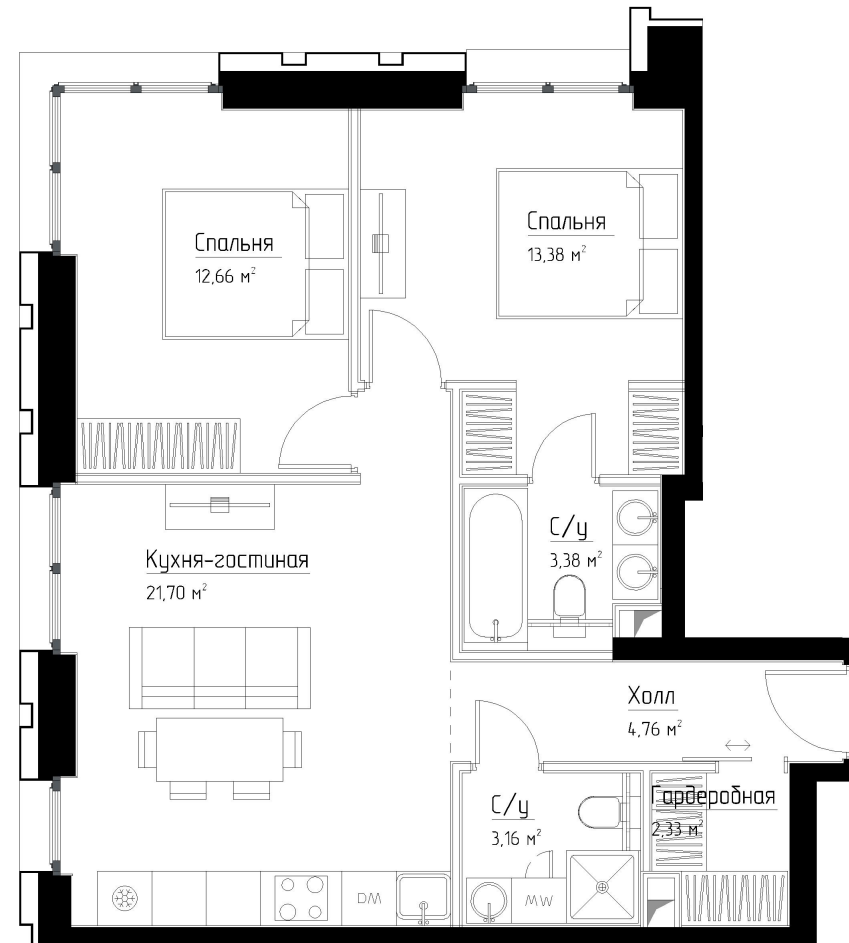

КОРПУС «ЧАРЛИ»

ЭТАЖ 2

ПЛОЩАДЬ 61.5 М

КОМНАТ 2

ОТДЕЛКА MR BASE

СТОИМОСТЬ 22.05 МЛН.

НОМЕР 3

+7 (495) 182-34-79