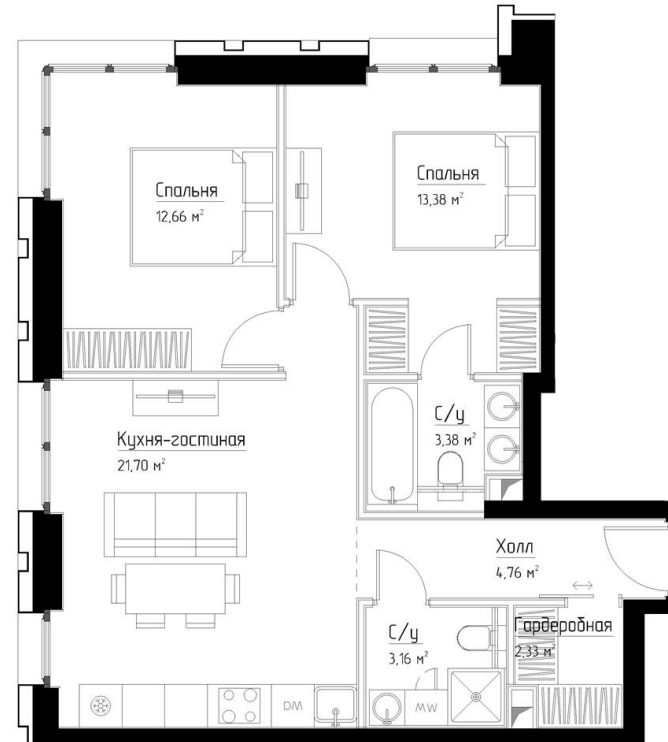

КОРПУС «ЧАРЛИ»

НОМЕР КВАРТИРЫ: 3

ЭТАЖ: 2

ПЛОЩАДЬ: 61.42 КВ. М

КОМНАТ: 2

ОТДЕЛКА: MR BASE

СТОИМОСТЬ: ~~31 847 839 РУБ.~~

28 026 099 РУБ.

ПАВЕЛЕСКАЯ СИТИ СКИДКА 12% ПРИ 100%
ОПЛАТЕ И ИПОТЕКЕ БЕЗ СУБСИДИЙ.
ДЕЙСТВУЕТ ДО 2023-03-31

+7 (495) 182-34-79