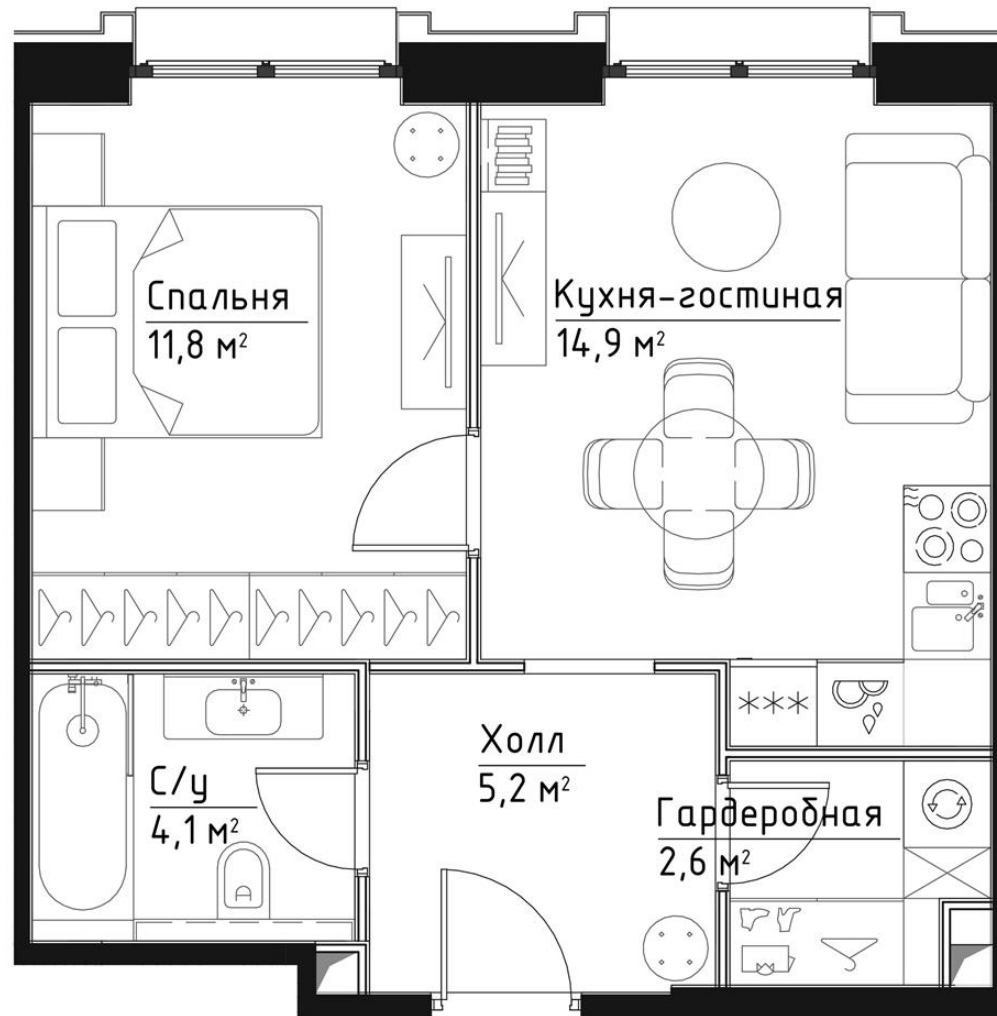

КОРПУС КЭРРИ

ЭТАЖ 3

ПЛОЩАДЬ 38.6 М

КОМНАТ 1

ОТДЕЛКА MR BASE

СТОИМОСТЬ 19.86 МЛН.

НОМЕР 15

+7 (495) 182-34-79