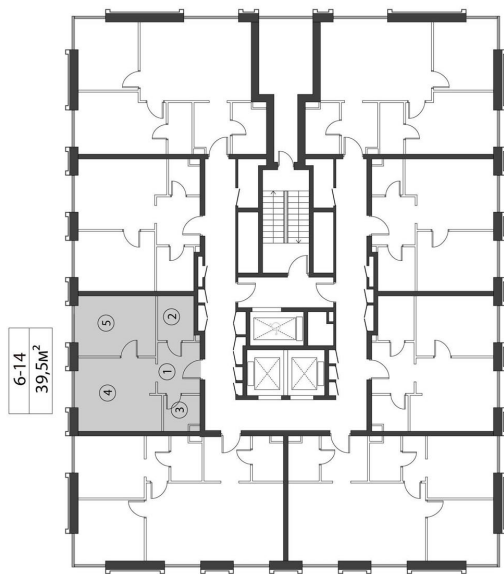

КОРПУС КЭРРИ

ЭТАЖ 3

ПЛОЩАДЬ 39.5 М

КОМНАТ 1

ОТДЕЛКА MR BASE

СТОИМОСТЬ 20.33 МЛН.

НОМЕР 14

+7 (495) 182-34-79