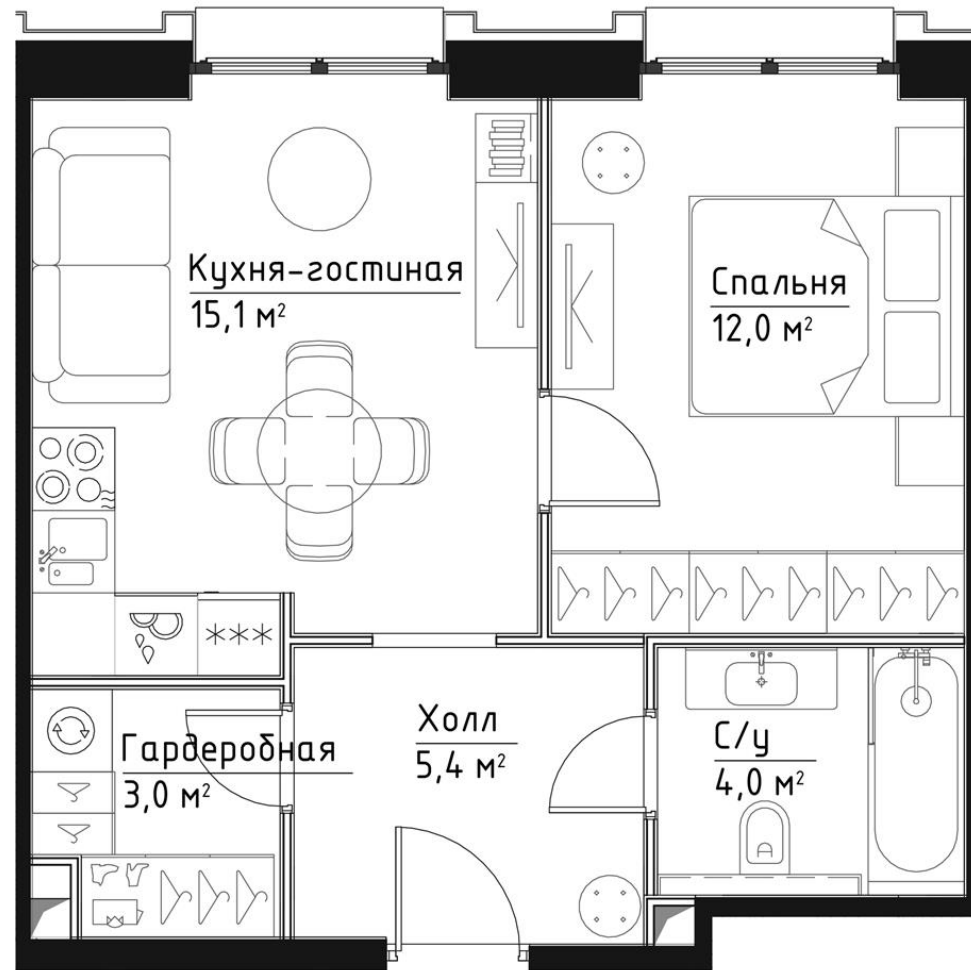

КОРПУС КЭРРИ

ЭТАЖ 3

ПЛОЩАДЬ 39.5 М

КОМНАТ 1

ОТДЕЛКА MR BASE

СТОИМОСТЬ 20.33 МЛН.

НОМЕР 14

+7 (495) 182-34-79