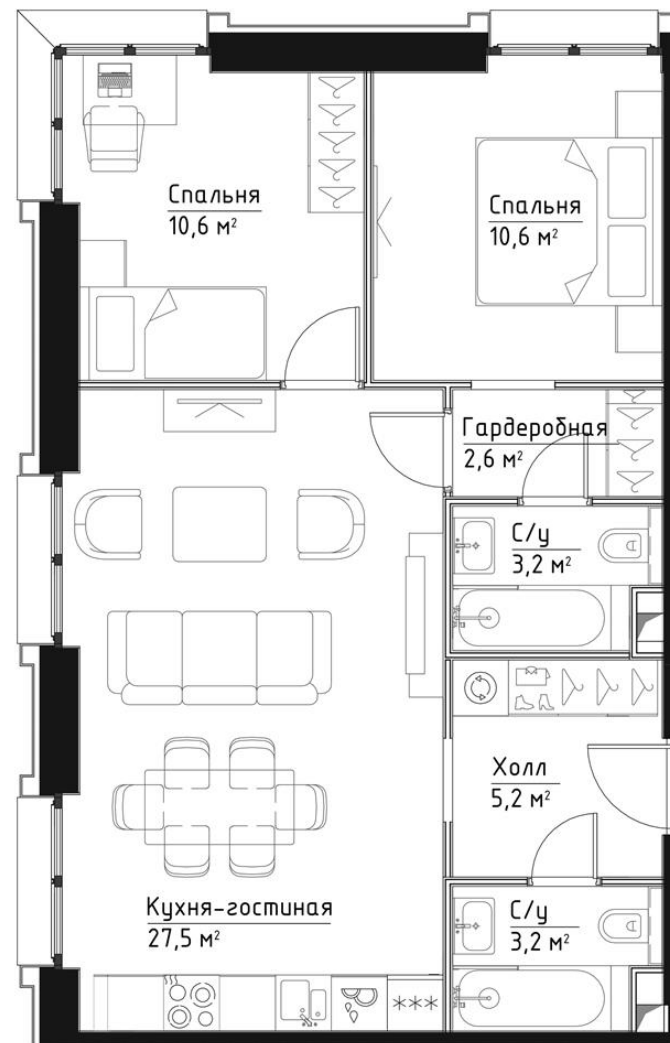

КОРПУС КЭРРИ

ЭТАЖ 3

ПЛОЩАДЬ 63 М

КОМНАТ 2

ОТДЕЛКА MR BASE

СТОИМОСТЬ 29.27 МЛН.

НОМЕР 13

+7 (495) 182-34-79