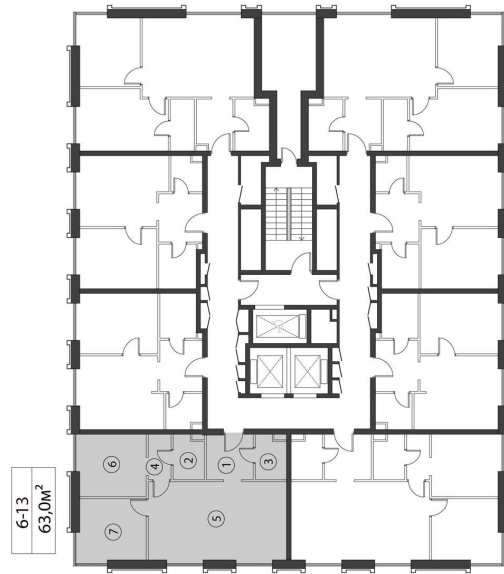

КОРПУС КЭРРИ

ЭТАЖ 3

ПЛОЩАДЬ 63 М

КОМНАТ 2

ОТДЕЛКА MR BASE

СТОИМОСТЬ 29.27 МЛН.

НОМЕР 13

+7 (495) 182-34-79