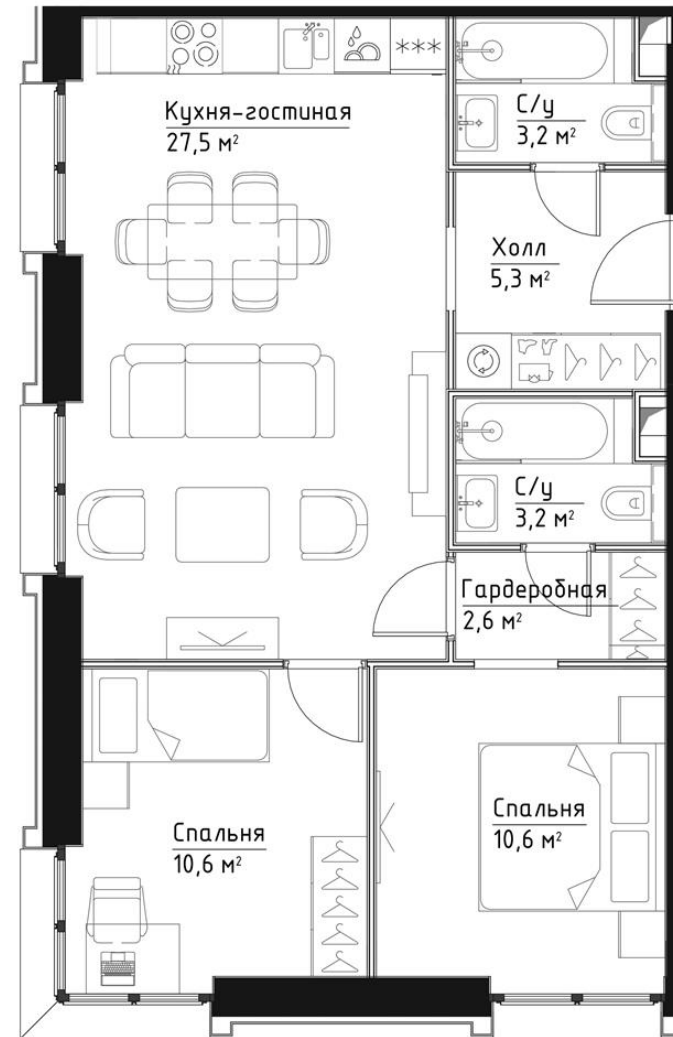

КОРПУС КЭРРИ

ЭТАЖ 3

ПЛОЩАДЬ 63 М

КОМНАТ 2

ОТДЕЛКА MR BASE

СТОИМОСТЬ 29.27 МЛН.

НОМЕР 12

+7 (495) 182-34-79