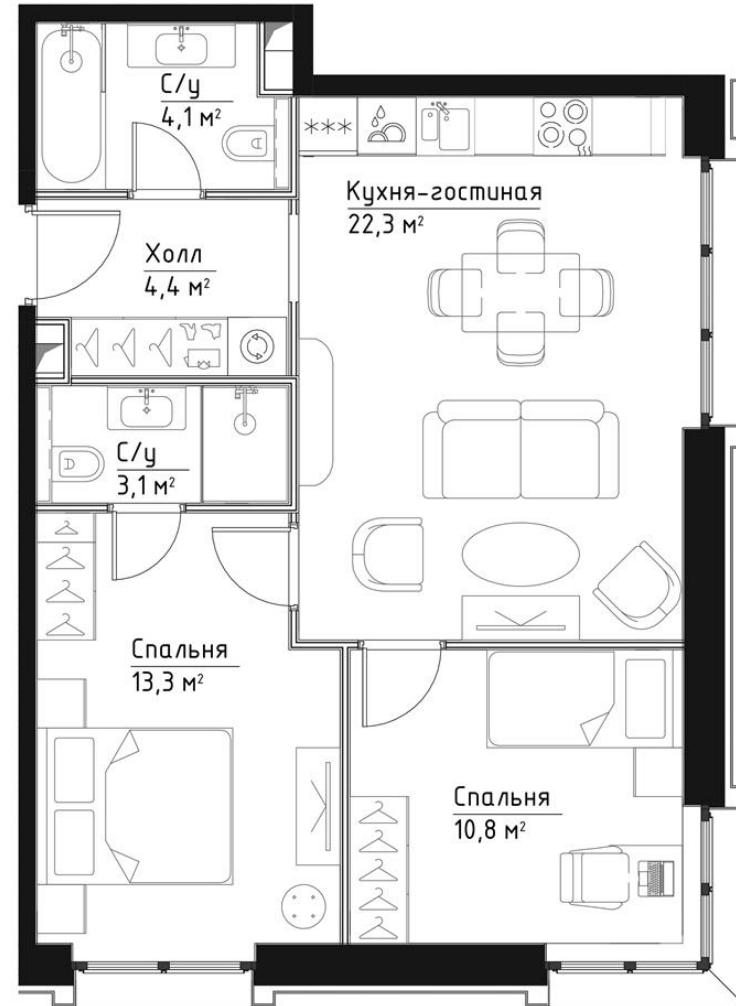

КОРПУС КЭРРИ

ЭТАЖ 3

ПЛОЩАДЬ 58 М

КОМНАТ 2

ОТДЕЛКА MR BASE

СТОИМОСТЬ 27.34 МЛН.

НОМЕР 9

+7 (495) 182-34-79