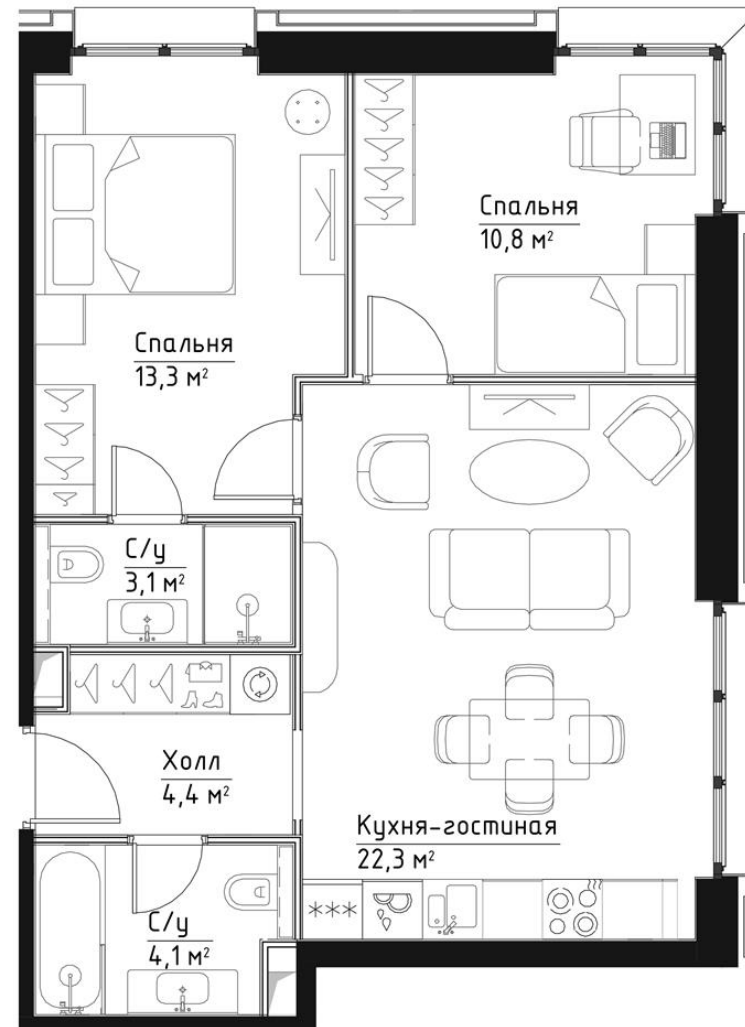

КОРПУС КЭРРИ

ЭТАЖ 2

ПЛОЩАДЬ 58 М

КОМНАТ 2

ОТДЕЛКА MR BASE

СТОИМОСТЬ 26.22 МЛН.

НОМЕР 8

+7 (495) 182-34-79