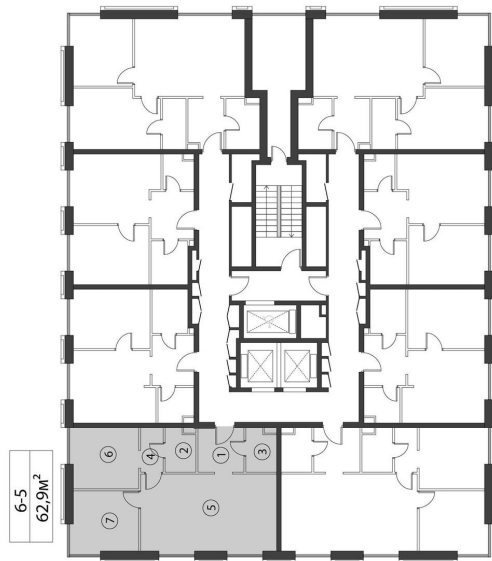

КОРПУС КЭРРИ

ЭТАЖ 2

ПЛОЩАДЬ 62.9 М

КОМНАТ 2

ОТДЕЛКА MR BASE

СТОИМОСТЬ 27.81 МЛН.

НОМЕР 5

+7 (495) 182-34-79