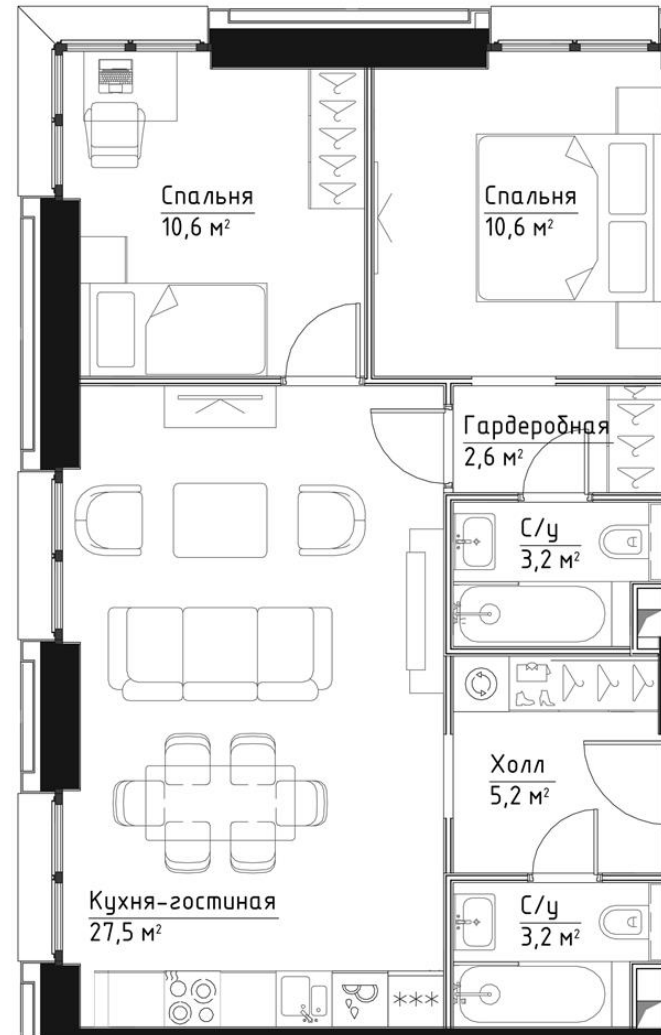

КОРПУС КЭРРИ

ЭТАЖ 2

ПЛОЩАДЬ 62.9 М

КОМНАТ 2

ОТДЕЛКА MR BASE

СТОИМОСТЬ 27.81 МЛН.

НОМЕР 5

+7 (495) 182-34-79