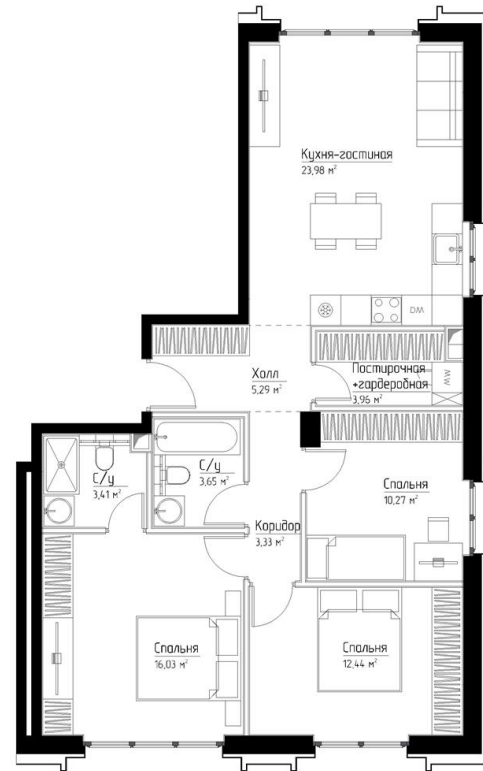

КОРПУС «ГРЕЙС»

ЭТАЖ 9

ПЛОЩАДЬ 82.5 М

КОМНАТ 3

ОТДЕЛКА MR BASE

СТОИМОСТЬ 42.32 МЛН.

НОМЕР 32

+7 (495) 182-34-79