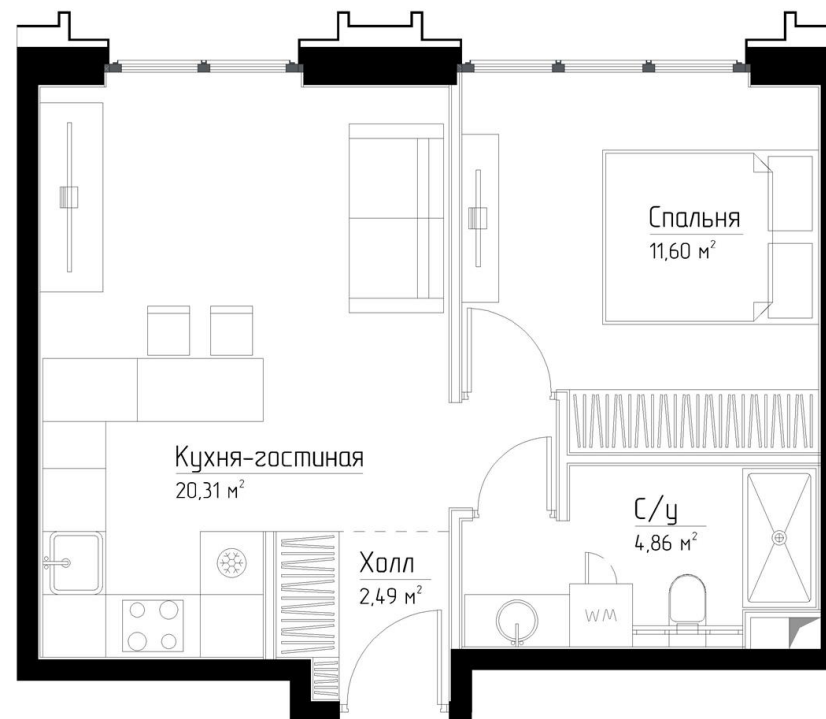

КОРПУС «ГРЕЙС»

ЭТАЖ 9

ПЛОЩАДЬ 39.3 М

КОМНАТ 1

ОТДЕЛКА MR BASE

СТОИМОСТЬ 24.51 МЛН.

НОМЕР 31

+7 (495) 182-34-79