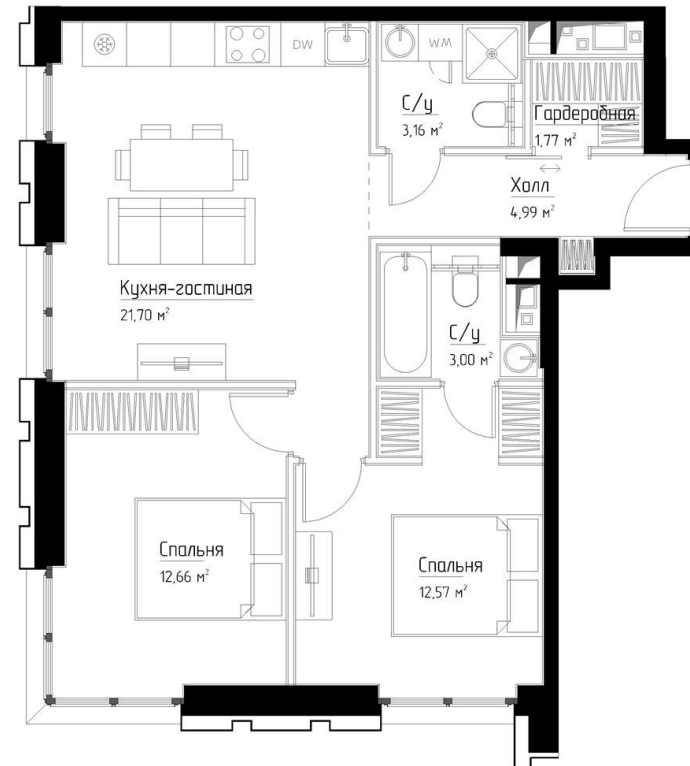

КОРПУС «ЧАРЛИ»

ЭТАЖ 5

ПЛОЩАДЬ 60 М

КОМНАТ 2

ОТДЕЛКА MR BASE

СТОИМОСТЬ 28.99 МЛН.

НОМЕР 26

+7 (495) 182-34-79