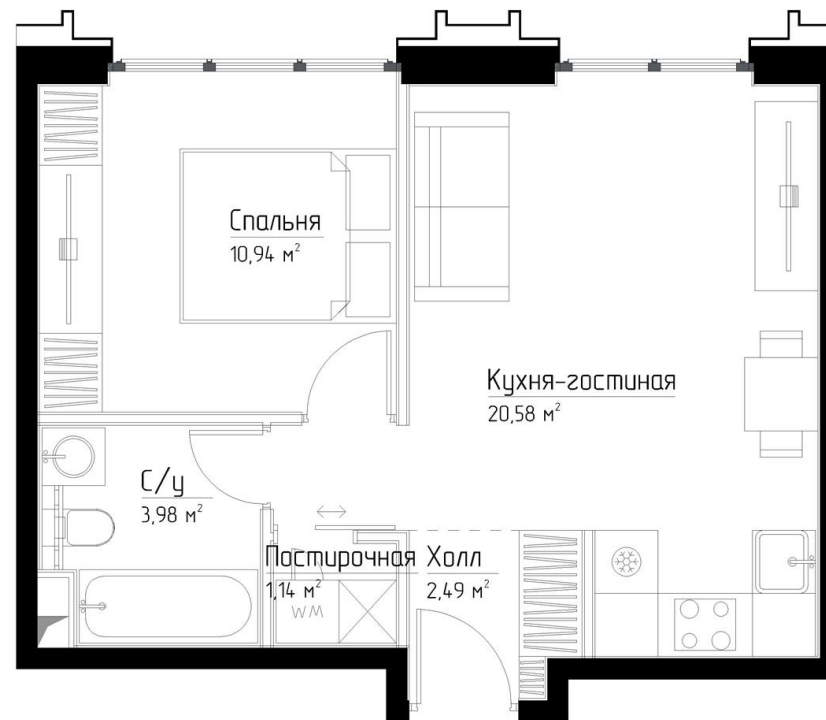

КОРПУС «ГРЕЙС»

ЭТАЖ 9

ПЛОЩАДЬ 39.1 М

КОМНАТ 1

ОТДЕЛКА MR BASE

СТОИМОСТЬ 24.38 МЛН.

НОМЕР 30

+7 (495) 182-34-79