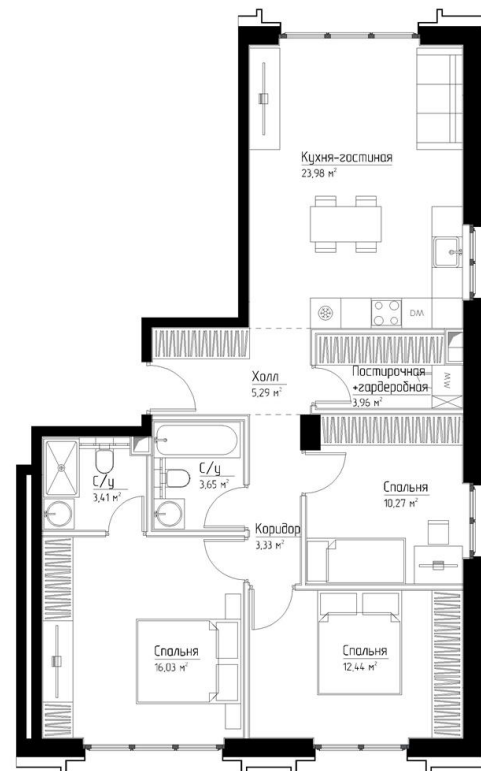

КОРПУС «ГРЕЙС»

ЭТАЖ 8

ПЛОЩАДЬ 82.5 М

КОМНАТ 3

ОТДЕЛКА MR BASE

СТОИМОСТЬ 41.66 МЛН.

НОМЕР 28

+7 (495) 182-34-79