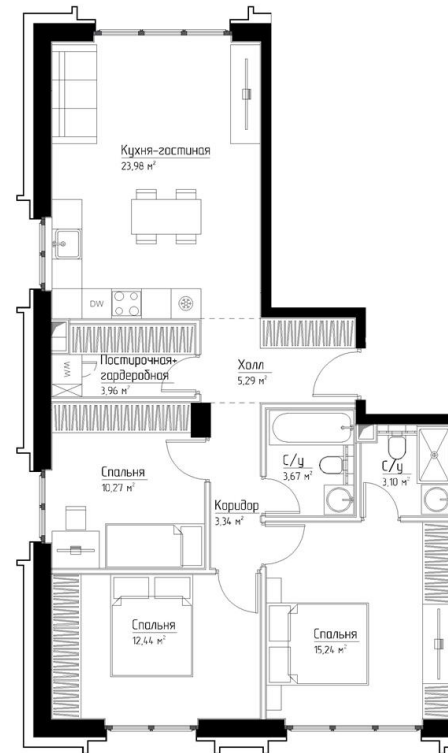

КОРПУС «ГРЕЙС»

ЭТАЖ 8

ПЛОЩАДЬ 81.4 М

КОМНАТ 3

ОТДЕЛКА MR BASE

СТОИМОСТЬ 41.1 МЛН.

НОМЕР 25

+7 (495) 182-34-79