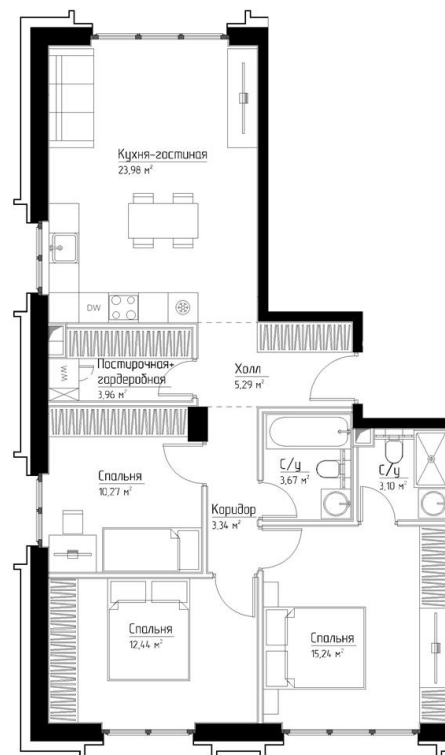

КОРПУС «ГРЕЙС»

ЭТАЖ 7

ПЛОЩАДЬ 81.4 М

КОМНАТ 3

ОТДЕЛКА MR BASE

СТОИМОСТЬ 40.45 МЛН.

НОМЕР 21

+7 (495) 182-34-79