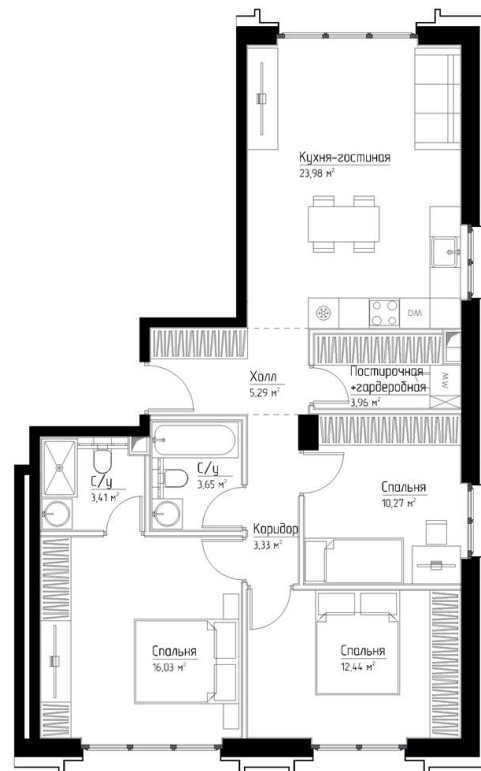

КОРПУС «ГРЕЙС»

ЭТАЖ 4

ПЛОЩАДЬ 82.5 М

КОМНАТ 3

ОТДЕЛКА MR BASE

СТОИМОСТЬ 39.68 МЛН.

НОМЕР 12

+7 (495) 182-34-79