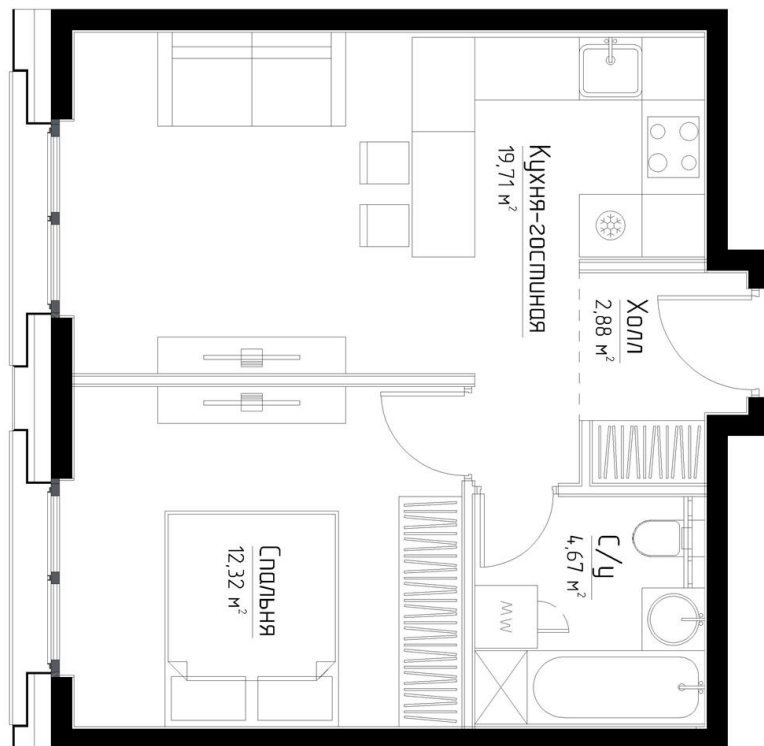

КОРПУС «МЭРЛИН»

ЭТАЖ 16

ПЛОЩАДЬ 39.7 М

КОМНАТ 1

ОТДЕЛКА MR BASE

СТОИМОСТЬ 23.76 МЛН.

НОМЕР 73

+7 (495) 182-34-79