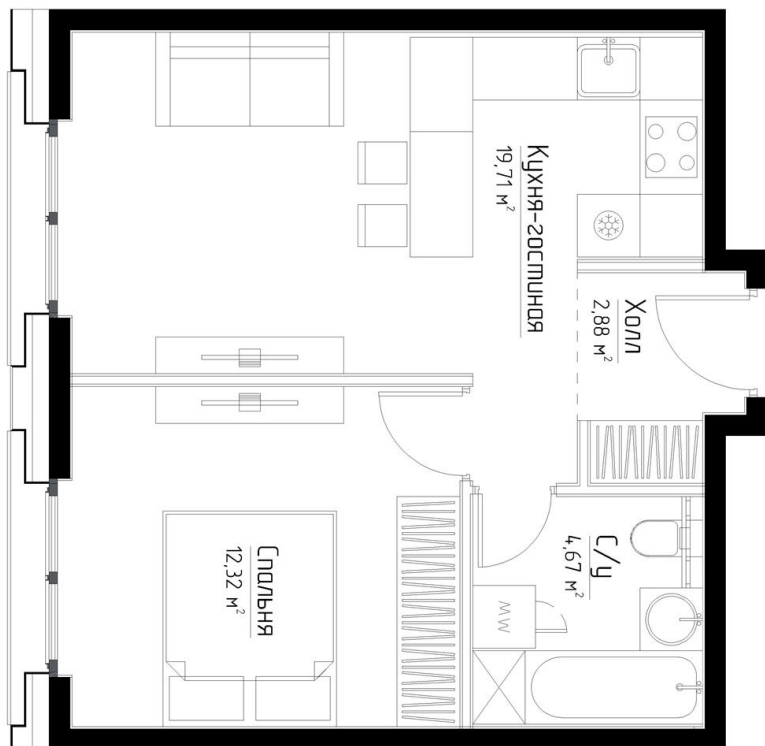

КОРПУС «МЭРЛИН»

ЭТАЖ 12

ПЛОЩАДЬ 39.7 М

КОМНАТ 1

ОТДЕЛКА MR BASE

СТОИМОСТЬ 23.6 МЛН.

НОМЕР 53

+7 (495) 182-34-79