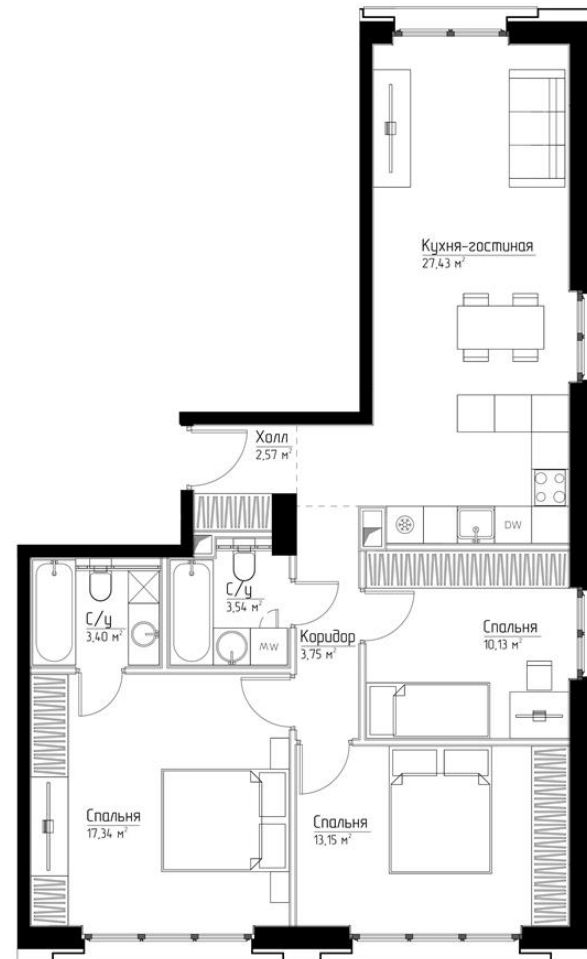

КОРПУС «МЭРЛИН»

ЭТАЖ 11

ПЛОЩАДЬ 81.2 М

КОМНАТ 3

ОТДЕЛКА MR BASE

СТОИМОСТЬ 42.1 МЛН.

НОМЕР 47

+7 (495) 182-34-79