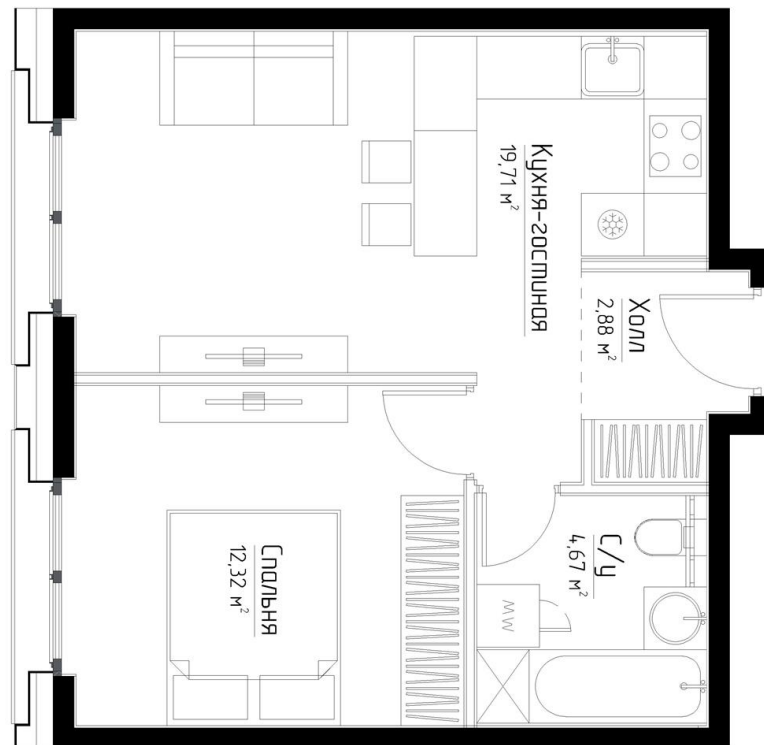

КОРПУС «МЭРЛИН»

ЭТАЖ 8

ПЛОЩАДЬ 39.7 М

КОМНАТ 1

ОТДЕЛКА MR BASE

СТОИМОСТЬ 23.44 МЛН.

НОМЕР 33

+7 (495) 182-34-79