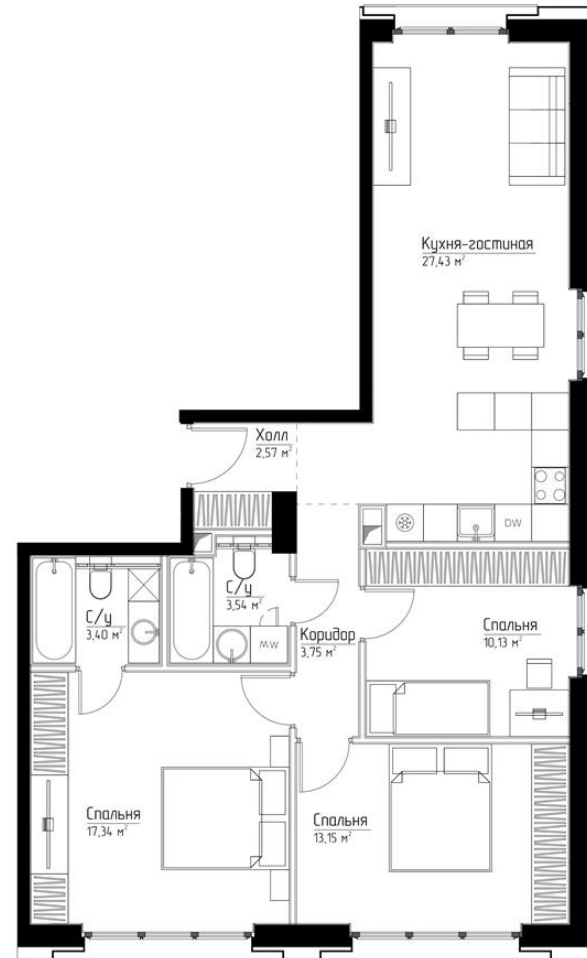

КОРПУС «МЭРЛИН»

ЭТАЖ 2

ПЛОЩАДЬ 81.2 М

КОМНАТ 3

ОТДЕЛКА MR BASE

СТОИМОСТЬ 40.92 МЛН.

НОМЕР 2

+7 (495) 182-34-79