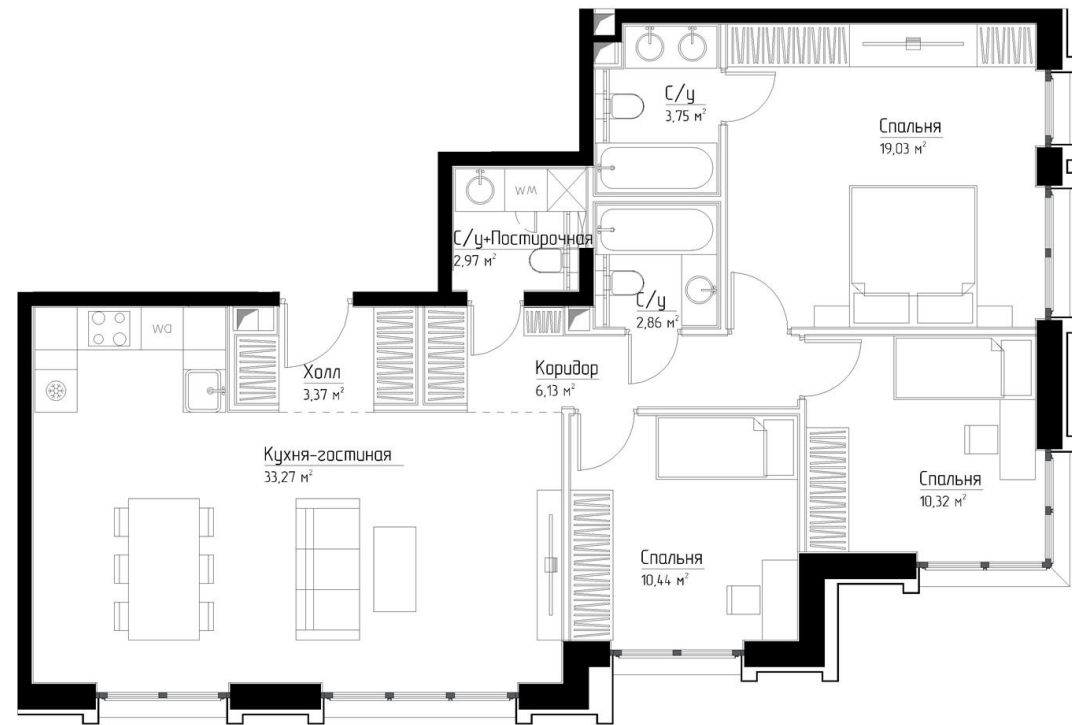

КОРПУС «МАРЛОН»

ЭТАЖ 40

ПЛОЩАДЬ 92.2 М

КОМНАТ 3

ОТДЕЛКА MR BASE

СТОИМОСТЬ 46.77 МЛН.

НОМЕР 272

+7 (495) 182-34-79