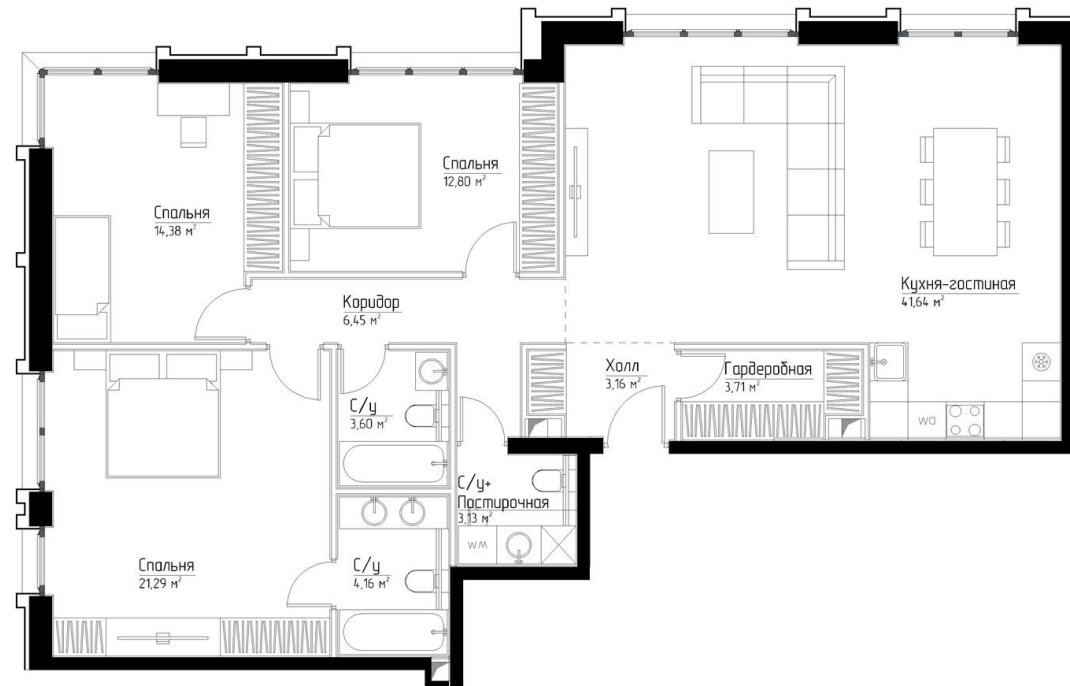

КОРПУС «МАРЛОН»

ЭТАЖ 34

ПЛОЩАДЬ 114.4 М

КОМНАТ 3

ОТДЕЛКА MR BASE

СТОИМОСТЬ 62.48 МЛН.

НОМЕР 246

+7 (495) 182-34-79