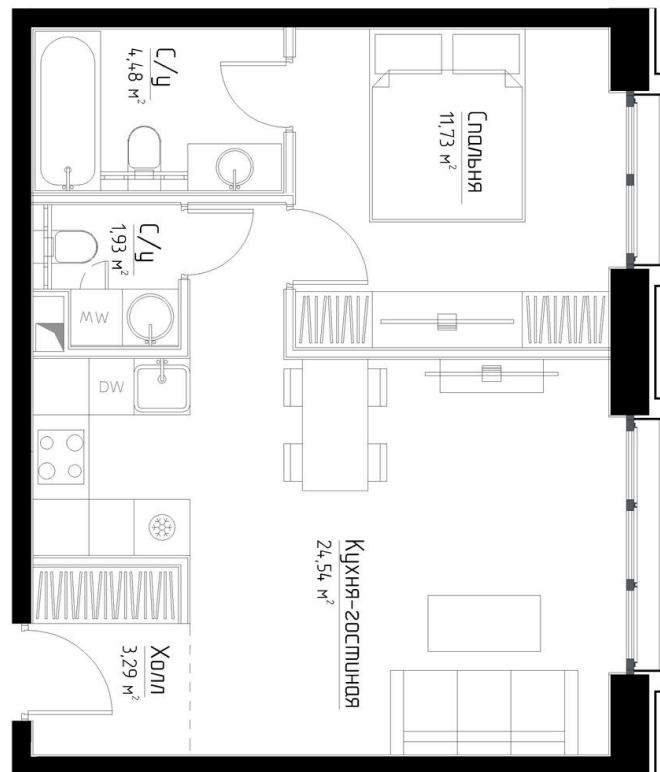

КОРПУС «МАРЛОН»

ЭТАЖ 24

ПЛОЩАДЬ 46 М

КОМНАТ 1

ОТДЕЛКА MR BASE

СТОИМОСТЬ 24.55 МЛН.

НОМЕР 181

+7 (495) 182-34-79