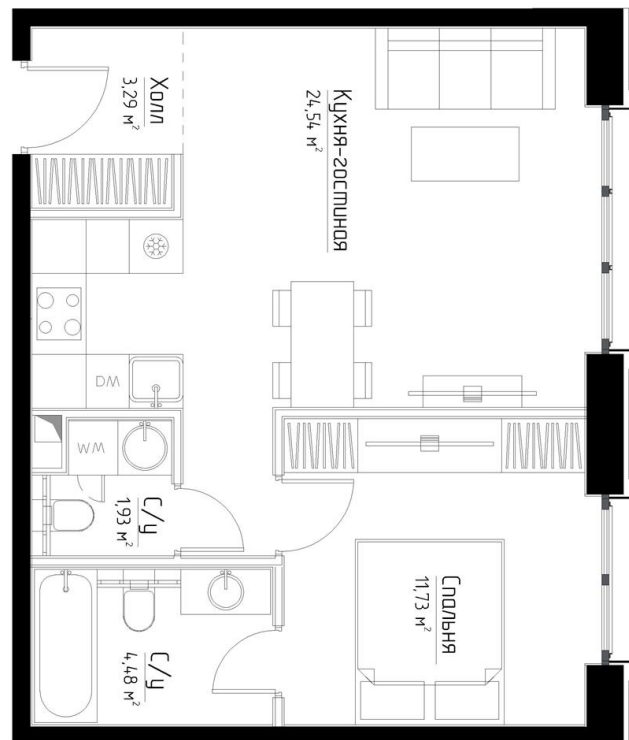

КОРПУС «МАРЛОН»

ЭТАЖ 24

ПЛОЩАДЬ 46 М

КОМНАТ 1

ОТДЕЛКА MR BASE

СТОИМОСТЬ 24.55 МЛН.

НОМЕР 180

+7 (495) 182-34-79