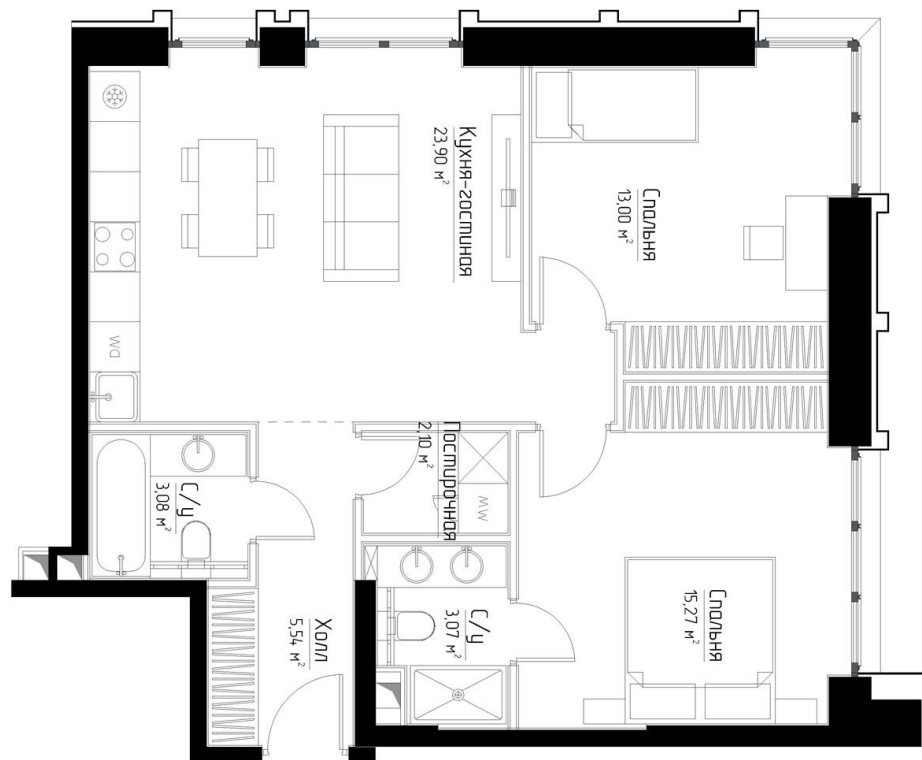

КОРПУС «МАРЛОН»

ЭТАЖ 8

ПЛОЩАДЬ 66 М

КОМНАТ 2

ОТДЕЛКА MR BASE

СТОИМОСТЬ 35.04 МЛН.

НОМЕР 51

+7 (495) 182-34-79