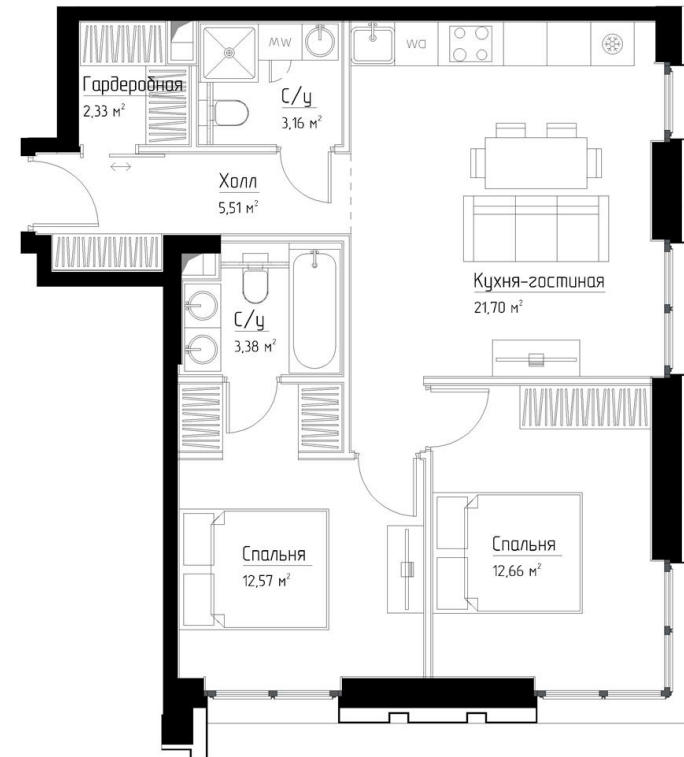

КОРПУС «ЧАРЛИ»

ЭТАЖ 2

ПЛОЩАДЬ 61.5 М

КОМНАТ 2

ОТДЕЛКА MR BASE

СТОИМОСТЬ 29.43 МЛН.

НОМЕР 7

+7 (495) 182-34-79