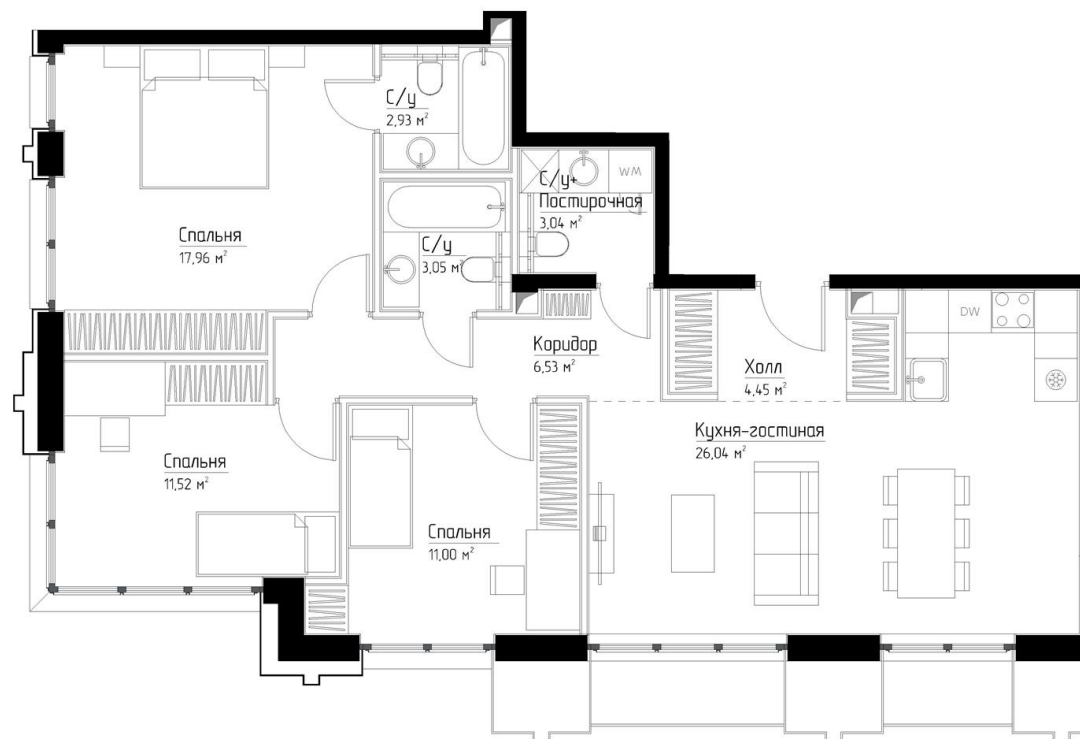

КОРПУС «ФРЭНК»

ЭТАЖ 44

ПЛОЩАДЬ 86.5 М

КОМНАТ 3

ОТДЕЛКА MR BASE

СТОИМОСТЬ 43.31 МЛН.

НОМЕР 271

+7 (495) 182-34-79