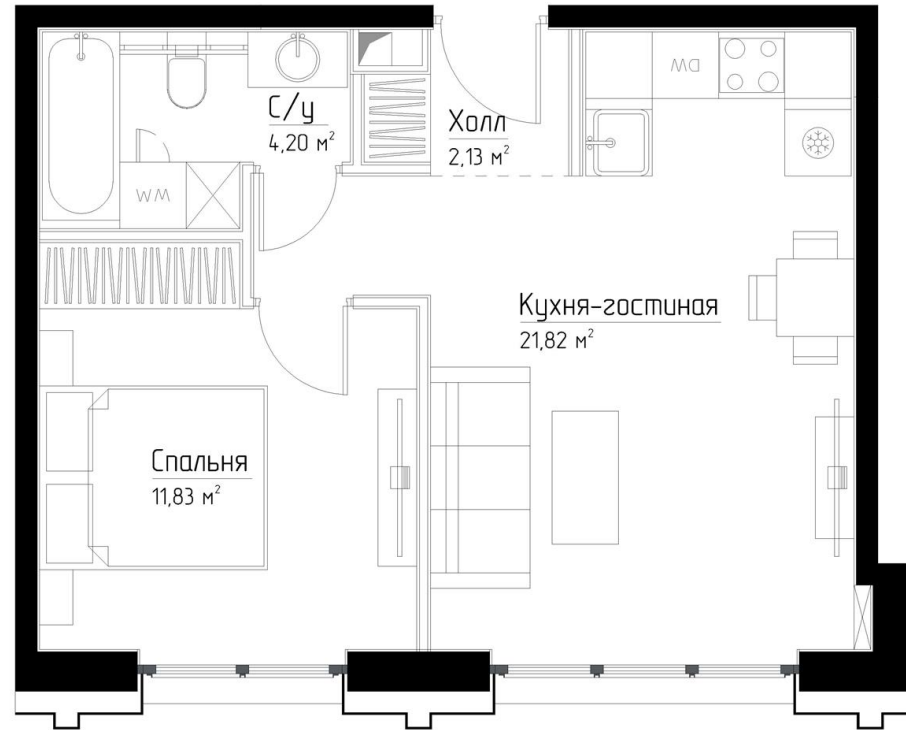

КОРПУС «ФРЭНК»

ЭТАЖ 42

ПЛОЩАДЬ 40 М

КОМНАТ 1

ОТДЕЛКА MR BASE

СТОИМОСТЬ 24.65 МЛН.

НОМЕР 265

+7 (495) 182-34-79