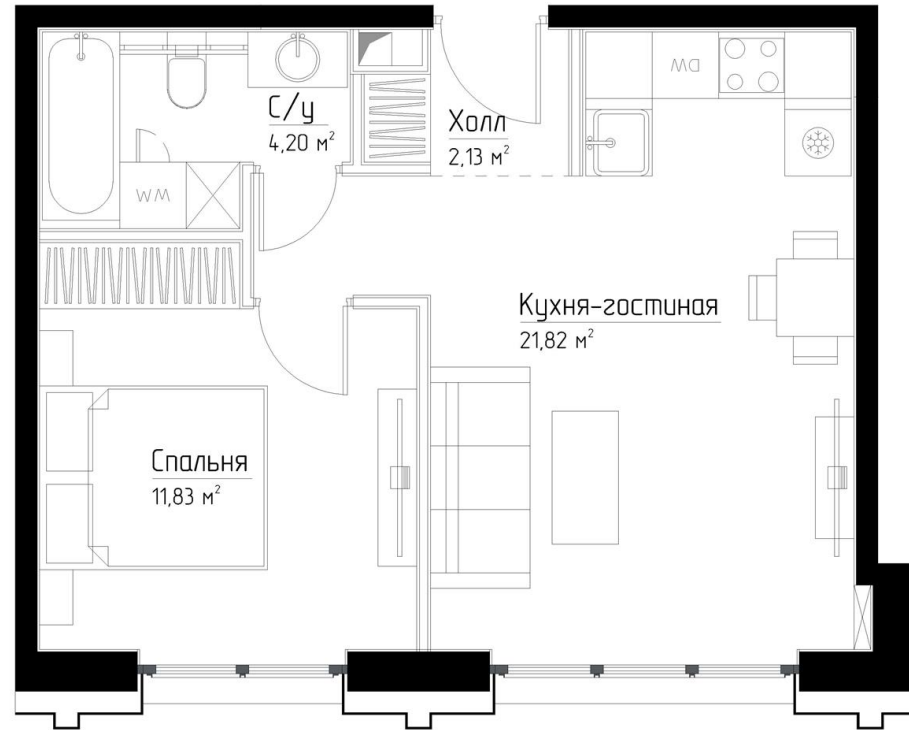

КОРПУС «ФРЭНК»

ЭТАЖ 38

ПЛОЩАДЬ 40 М

КОМНАТ 1

ОТДЕЛКА MR BASE

СТОИМОСТЬ 26.17 МЛН.

НОМЕР 245

+7 (495) 182-34-79