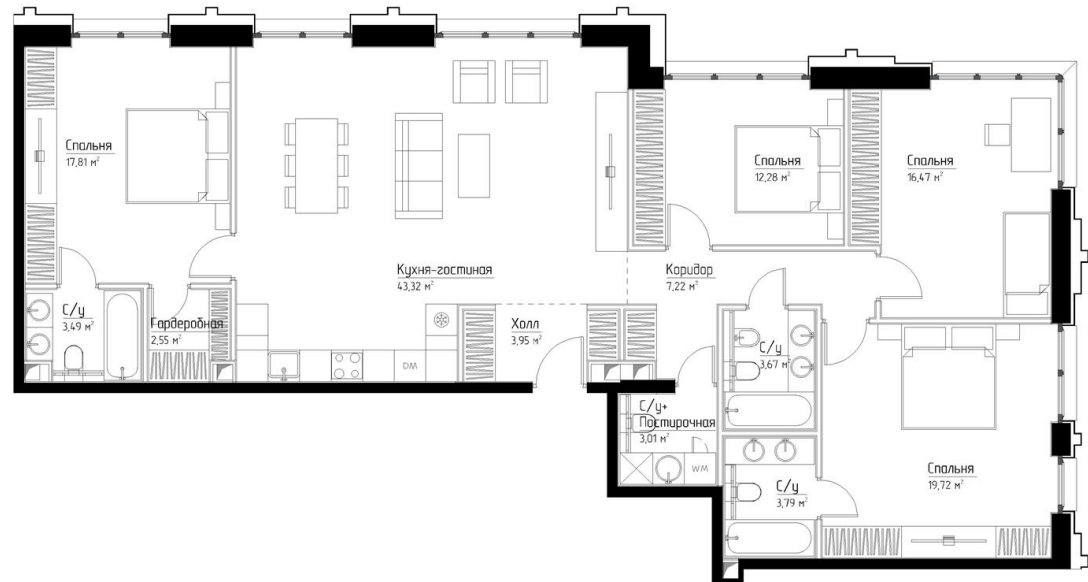

КОРПУС «ФРЭНК»

ЭТАЖ 28

ПЛОЩАДЬ 137.8 М

КОМНАТ 4

ОТДЕЛКА MR BASE

СТОИМОСТЬ 69.58 МЛН.

НОМЕР 193

+7 (495) 182-34-79