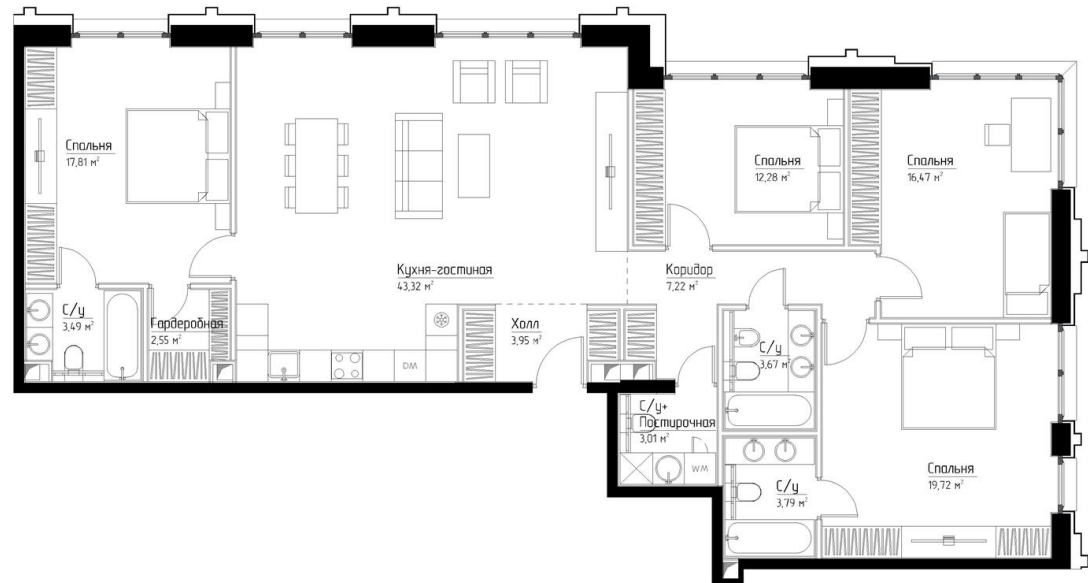

КОРПУС «ФРЭНК»

ЭТАЖ 27

ПЛОЩАДЬ 137.8 М

КОМНАТ 4

ОТДЕЛКА MR BASE

СТОИМОСТЬ 69.44 МЛН.

НОМЕР 188

+7 (495) 182-34-79