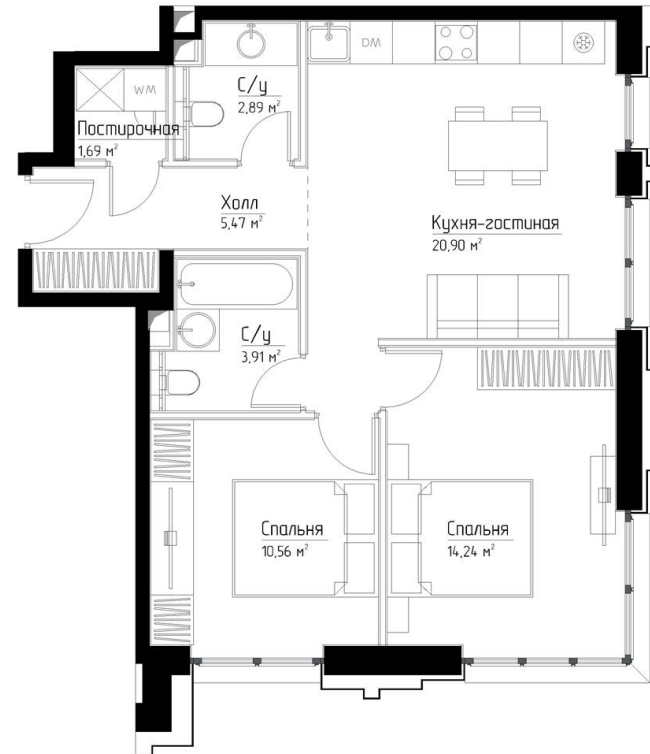

КОРПУС «ФРЭНК»

ЭТАЖ 24

ПЛОЩАДЬ 59.7 М

КОМНАТ 2

ОТДЕЛКА MR BASE

СТОИМОСТЬ 31.92 МЛН.

НОМЕР 174

+7 (495) 182-34-79