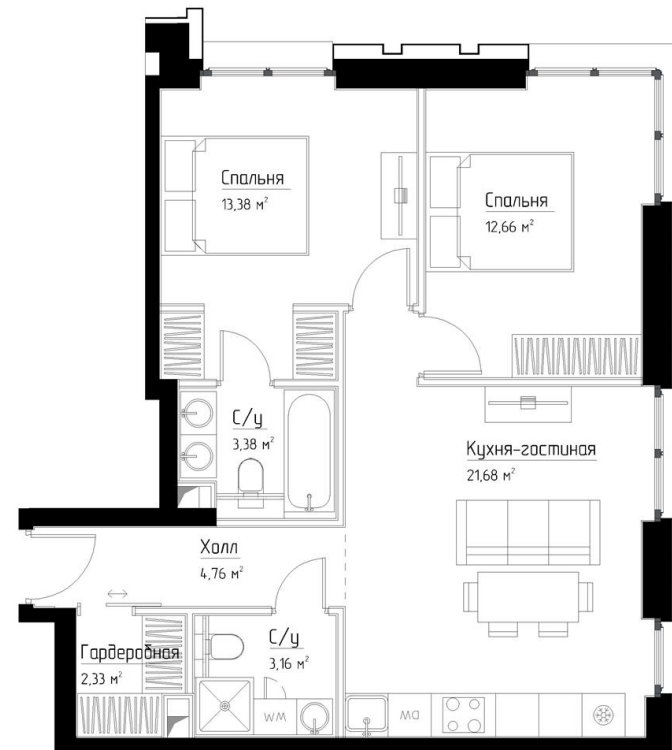

КОРПУС «ЧАРЛИ»

ЭТАЖ 2

ПЛОЩАДЬ 61.6 М

КОМНАТ 2

ОТДЕЛКА MR BASE

СТОИМОСТЬ 29.79 МЛН.

НОМЕР 6

+7 (495) 182-34-79