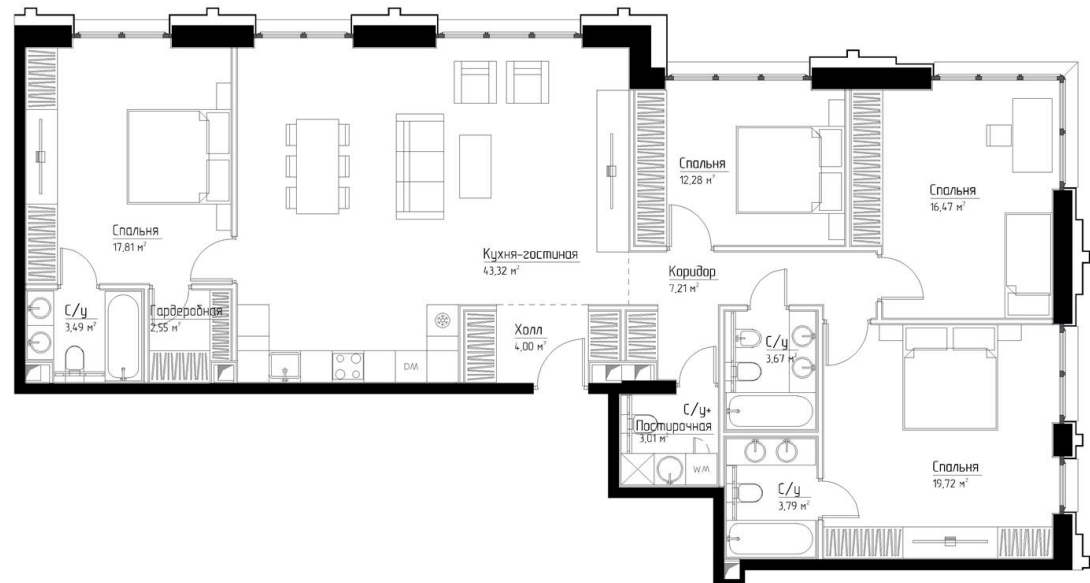

КОРПУС «ФРЭНК»

ЭТАЖ 24

ПЛОЩАДЬ 137.7 М

КОМНАТ 4

ОТДЕЛКА MR BASE

СТОИМОСТЬ 68.98 МЛН.

НОМЕР 173

+7 (495) 182-34-79