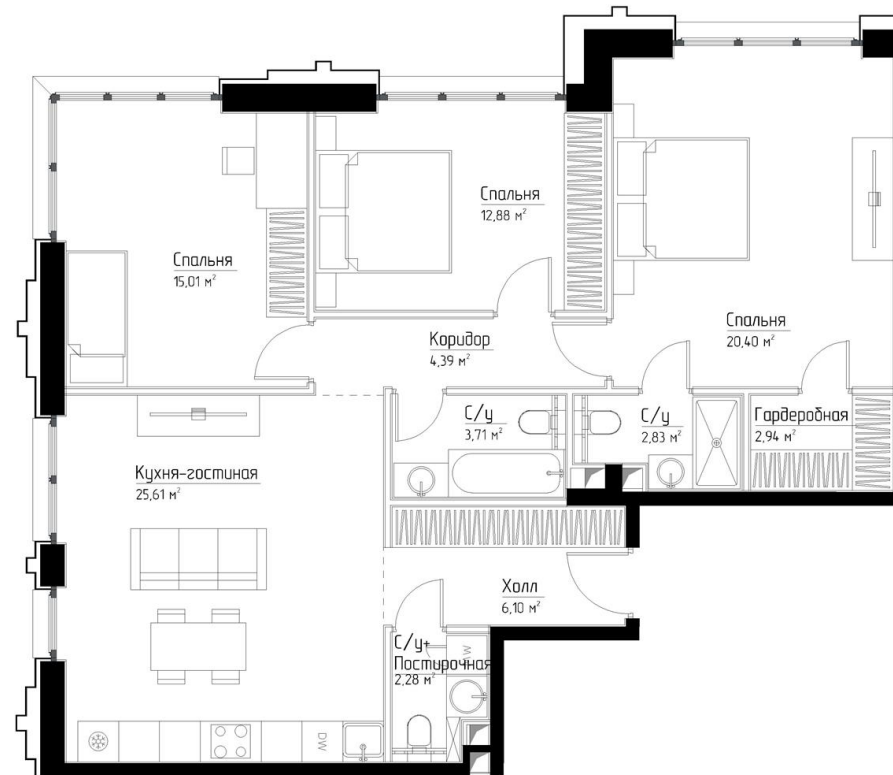

КОРПУС «ФРЭНК»

ЭТАЖ 24

ПЛОЩАДЬ 96.2 М

КОМНАТ 3

ОТДЕЛКА MR BASE

СТОИМОСТЬ 51.43 МЛН.

НОМЕР 172

+7 (495) 182-34-79