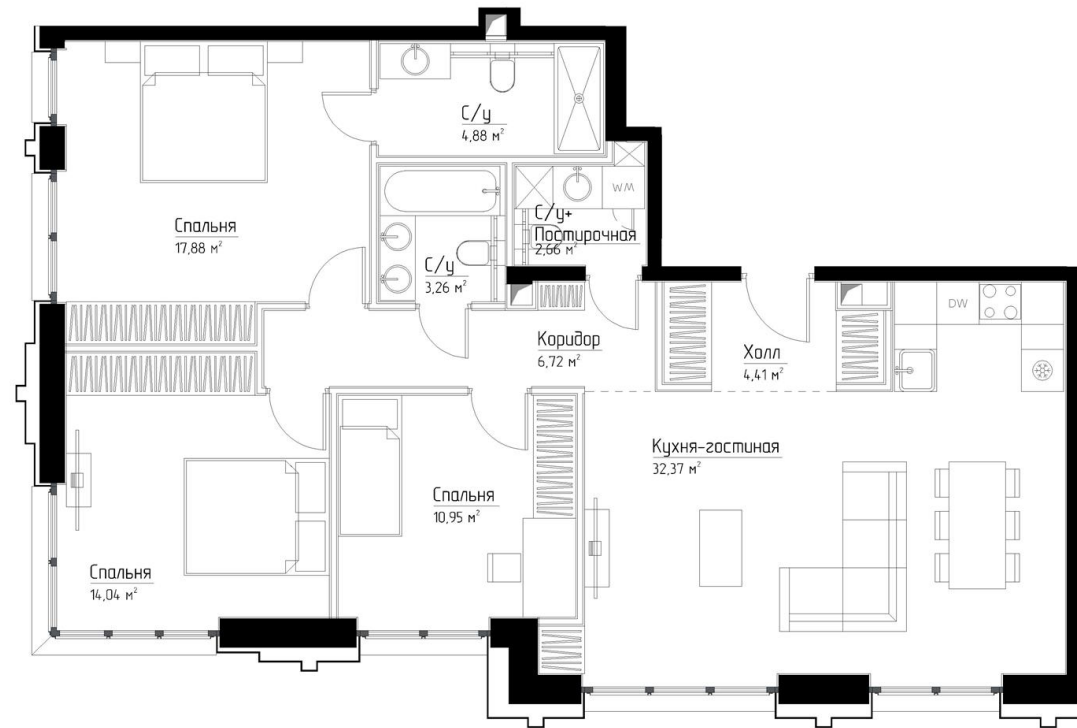

КОРПУС «ФРЭНК»

ЭТАЖ 24

ПЛОЩАДЬ 97.3 М

КОМНАТ 3

ОТДЕЛКА MR BASE

СТОИМОСТЬ 47.64 МЛН.

НОМЕР 171

+7 (495) 182-34-79