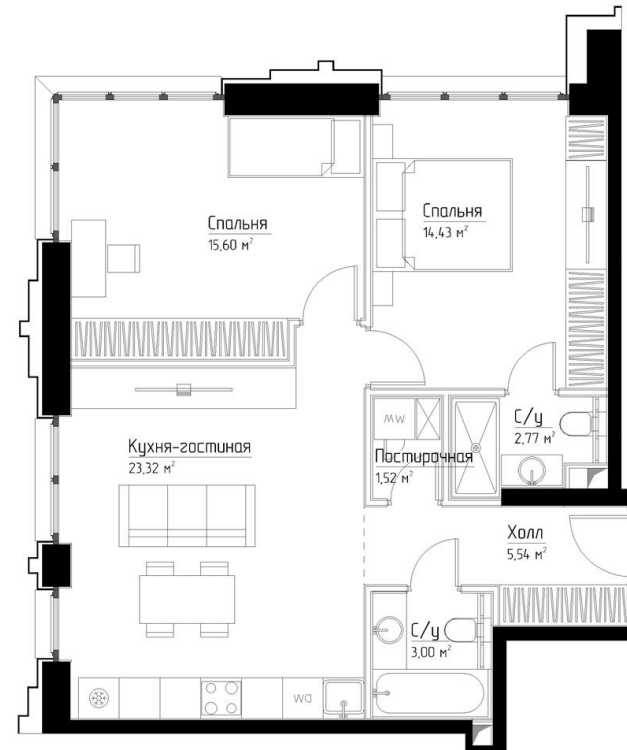

КОРПУС «ФРЭНК»

ЭТАЖ 15

ПЛОЩАДЬ 66.2 М

КОМНАТ 2

ОТДЕЛКА MR BASE

СТОИМОСТЬ 35.1 МЛН.

НОМЕР 107

+7 (495) 182-34-79