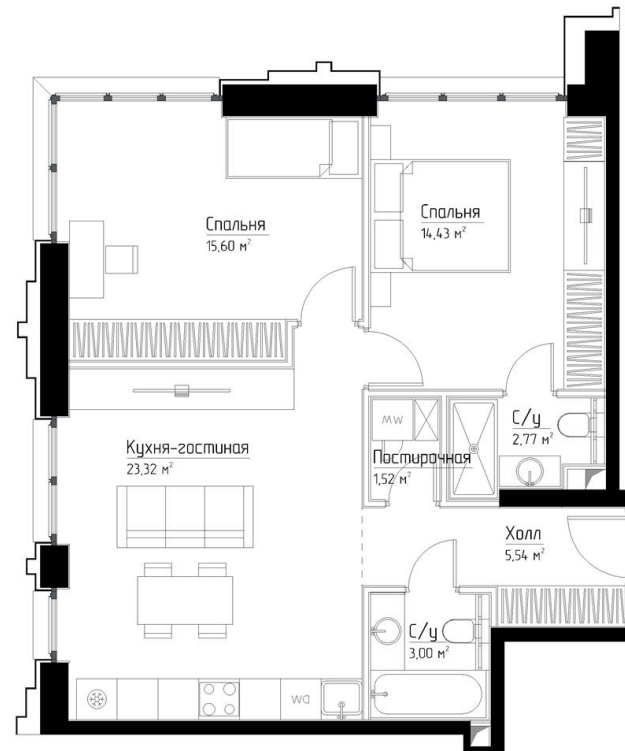

КОРПУС «ФРЭНК»

ЭТАЖ 13

ПЛОЩАДЬ 66.2 М

КОМНАТ 2

ОТДЕЛКА MR BASE

СТОИМОСТЬ 35.04 МЛН.

НОМЕР 91

+7 (495) 182-34-79