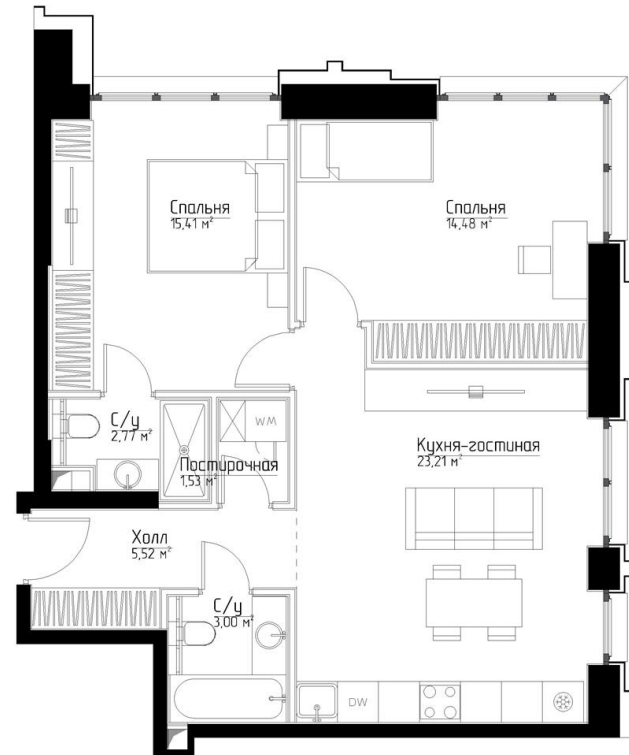

КОРПУС «ФРЭНК»

ЭТАЖ 9

ПЛОЩАДЬ 65.9 М

КОМНАТ 2

ОТДЕЛКА MR BASE

СТОИМОСТЬ 34.88 МЛН.

НОМЕР 62

+7 (495) 182-34-79